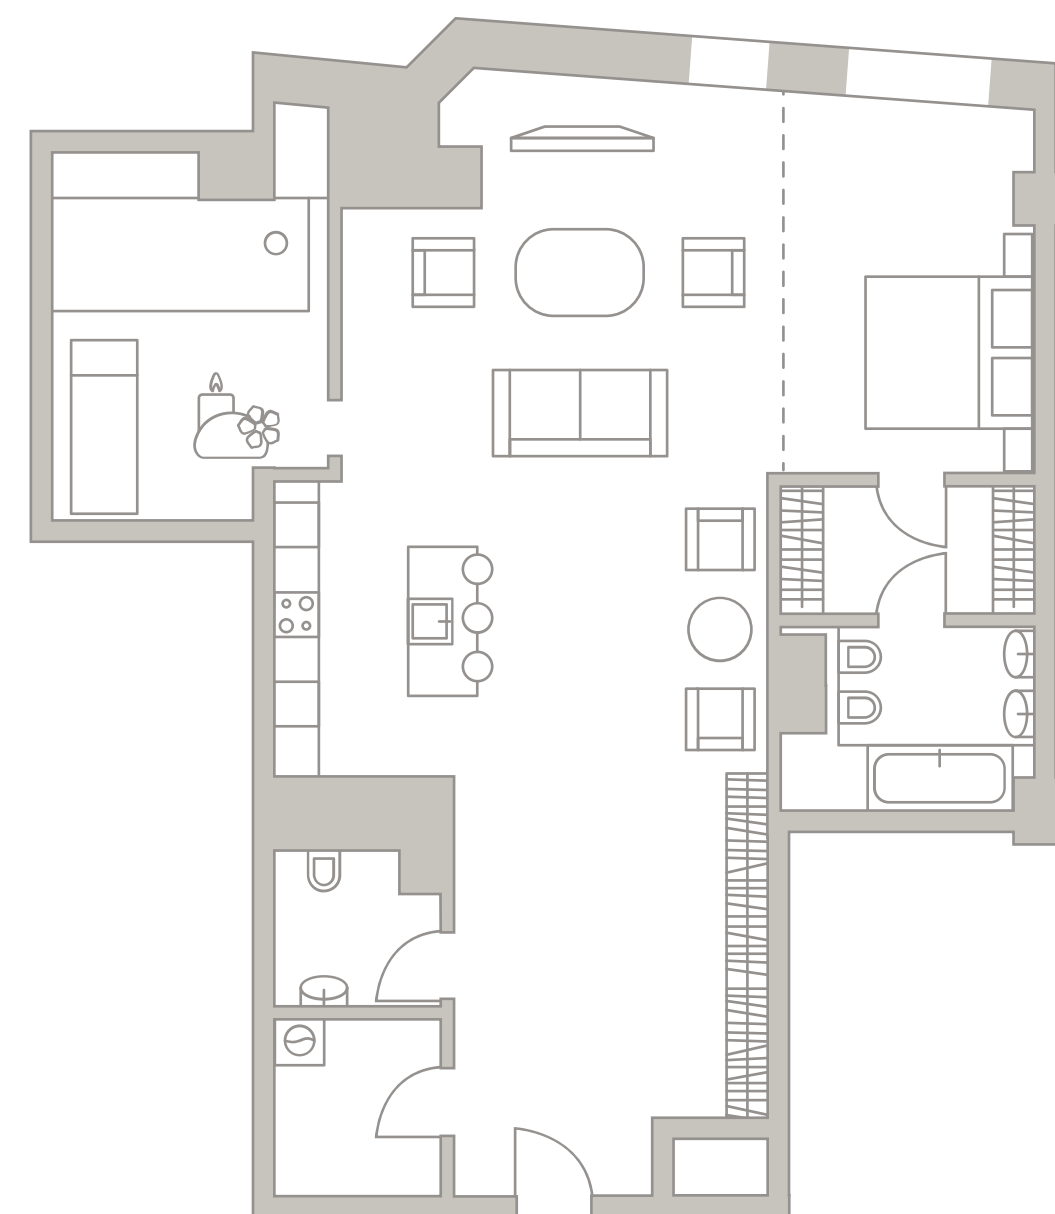

# TURANDOT

КЛУБНЫЙ ДОМ

805  
Площадь — 111,80 М<sup>2</sup>  
Спален — 1

Средний Николопесковский

N

Большой Николопесковский

Малый Николопесковский

Арбат