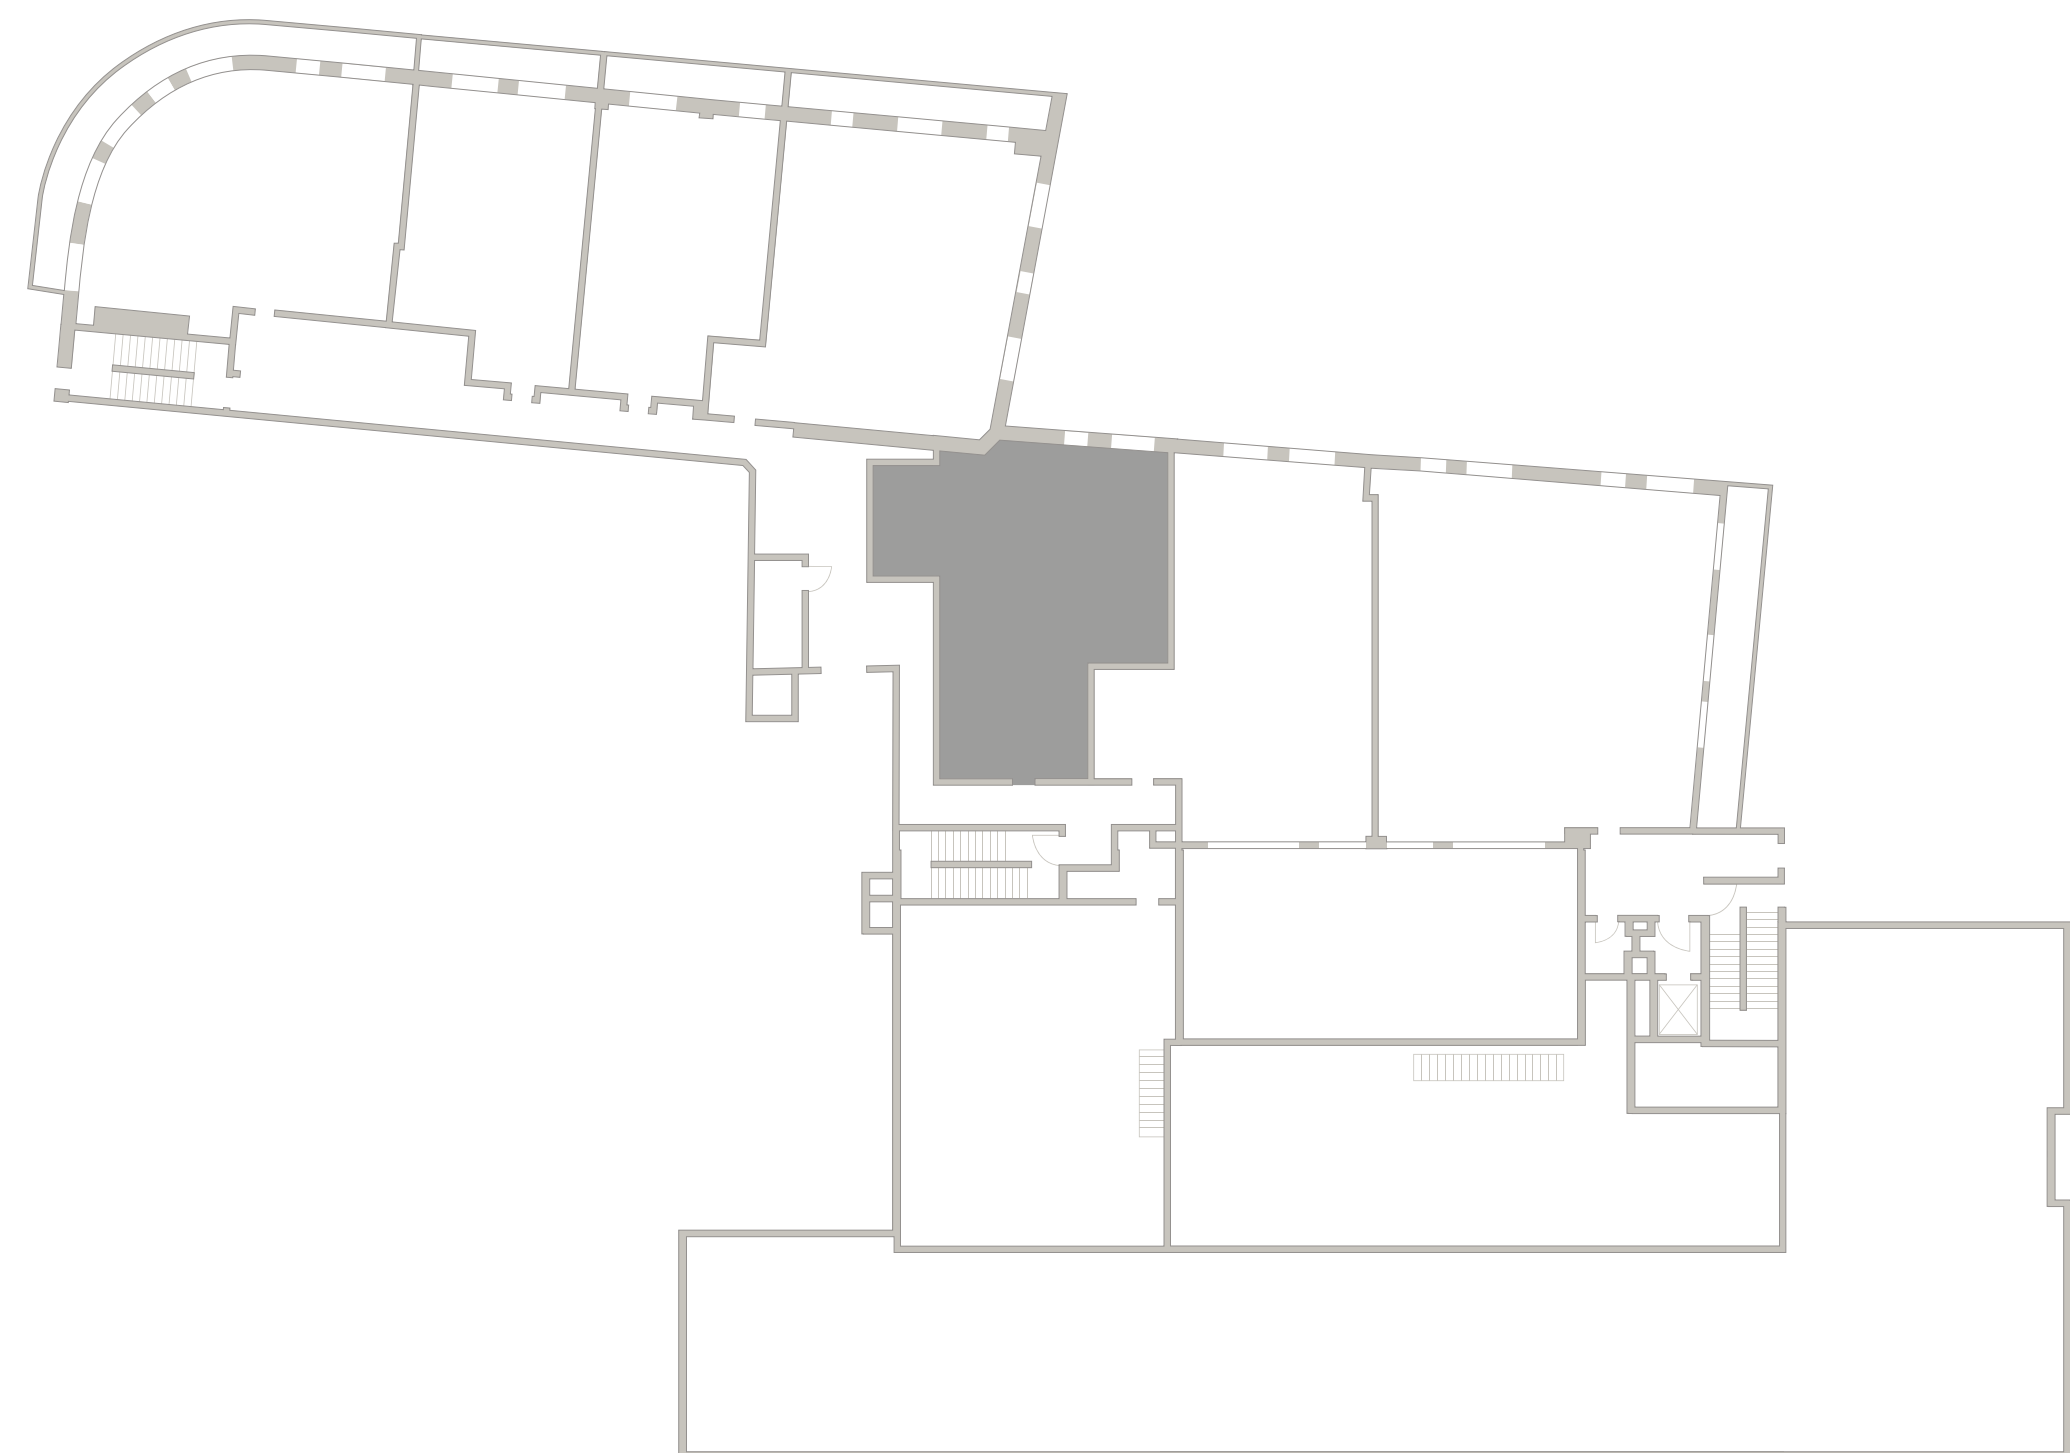

8 ЭТАЖ

# TURANDOT

КЛУБНЫЙ ДОМ

805  
Площадь — 111,80 М<sup>2</sup>  
Спален — 1

Средний Николопесковский

N

Большой Николопесковский

Малый Николопесковский

Арбат