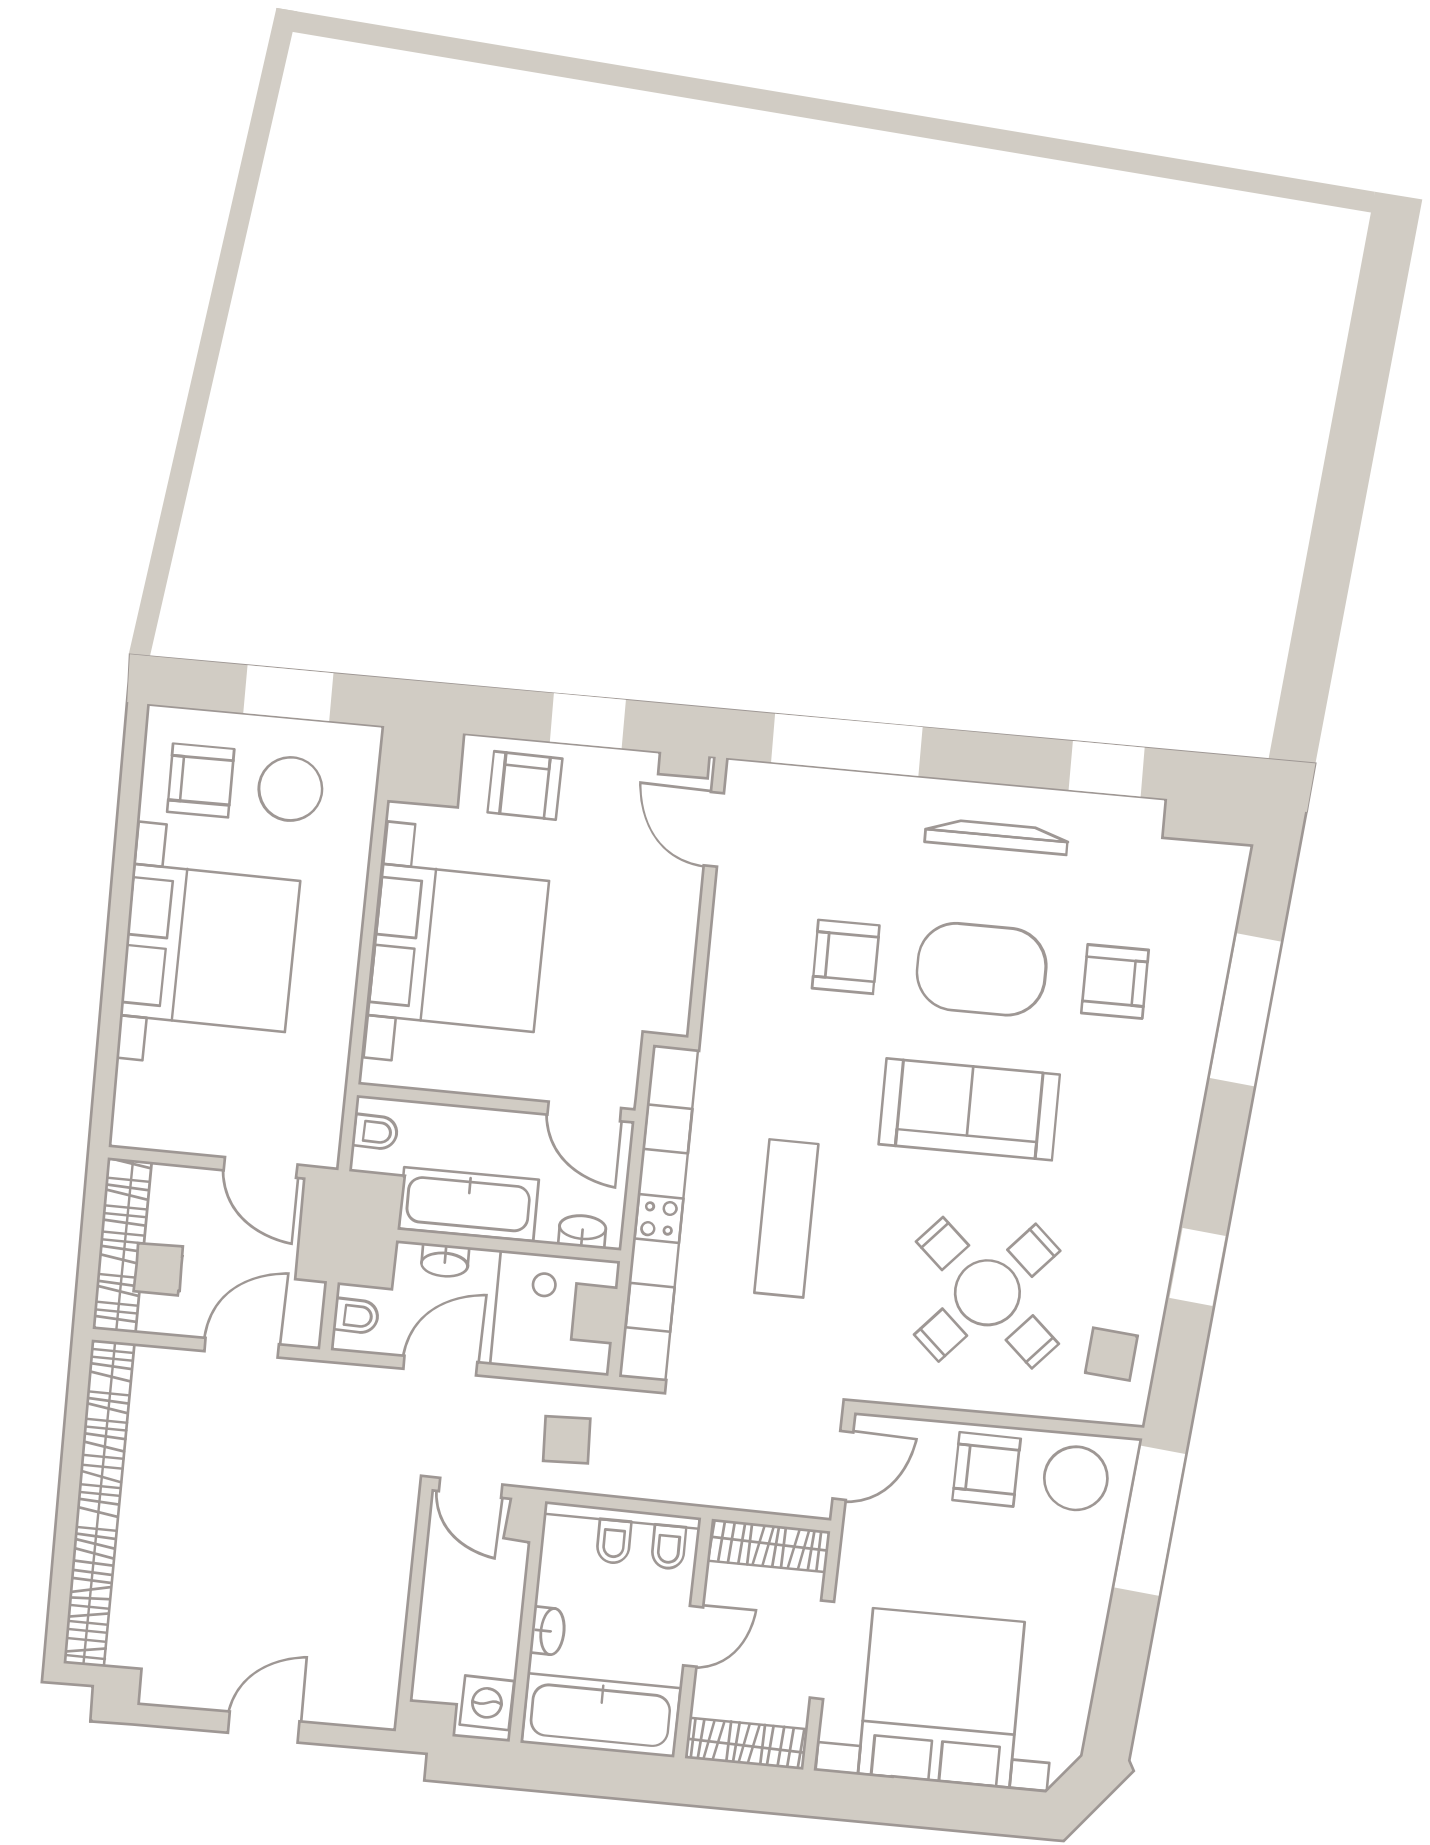

5 ЭТАЖ

TURANDOT

КЛУБНЫЙ ДОМ

503
Площадь — 151,90 М²
Спален — 3
Терраса 78,66 М²
Средний Николопесковский

Большой Николопесковский

Малый Николопесковский

Арбат