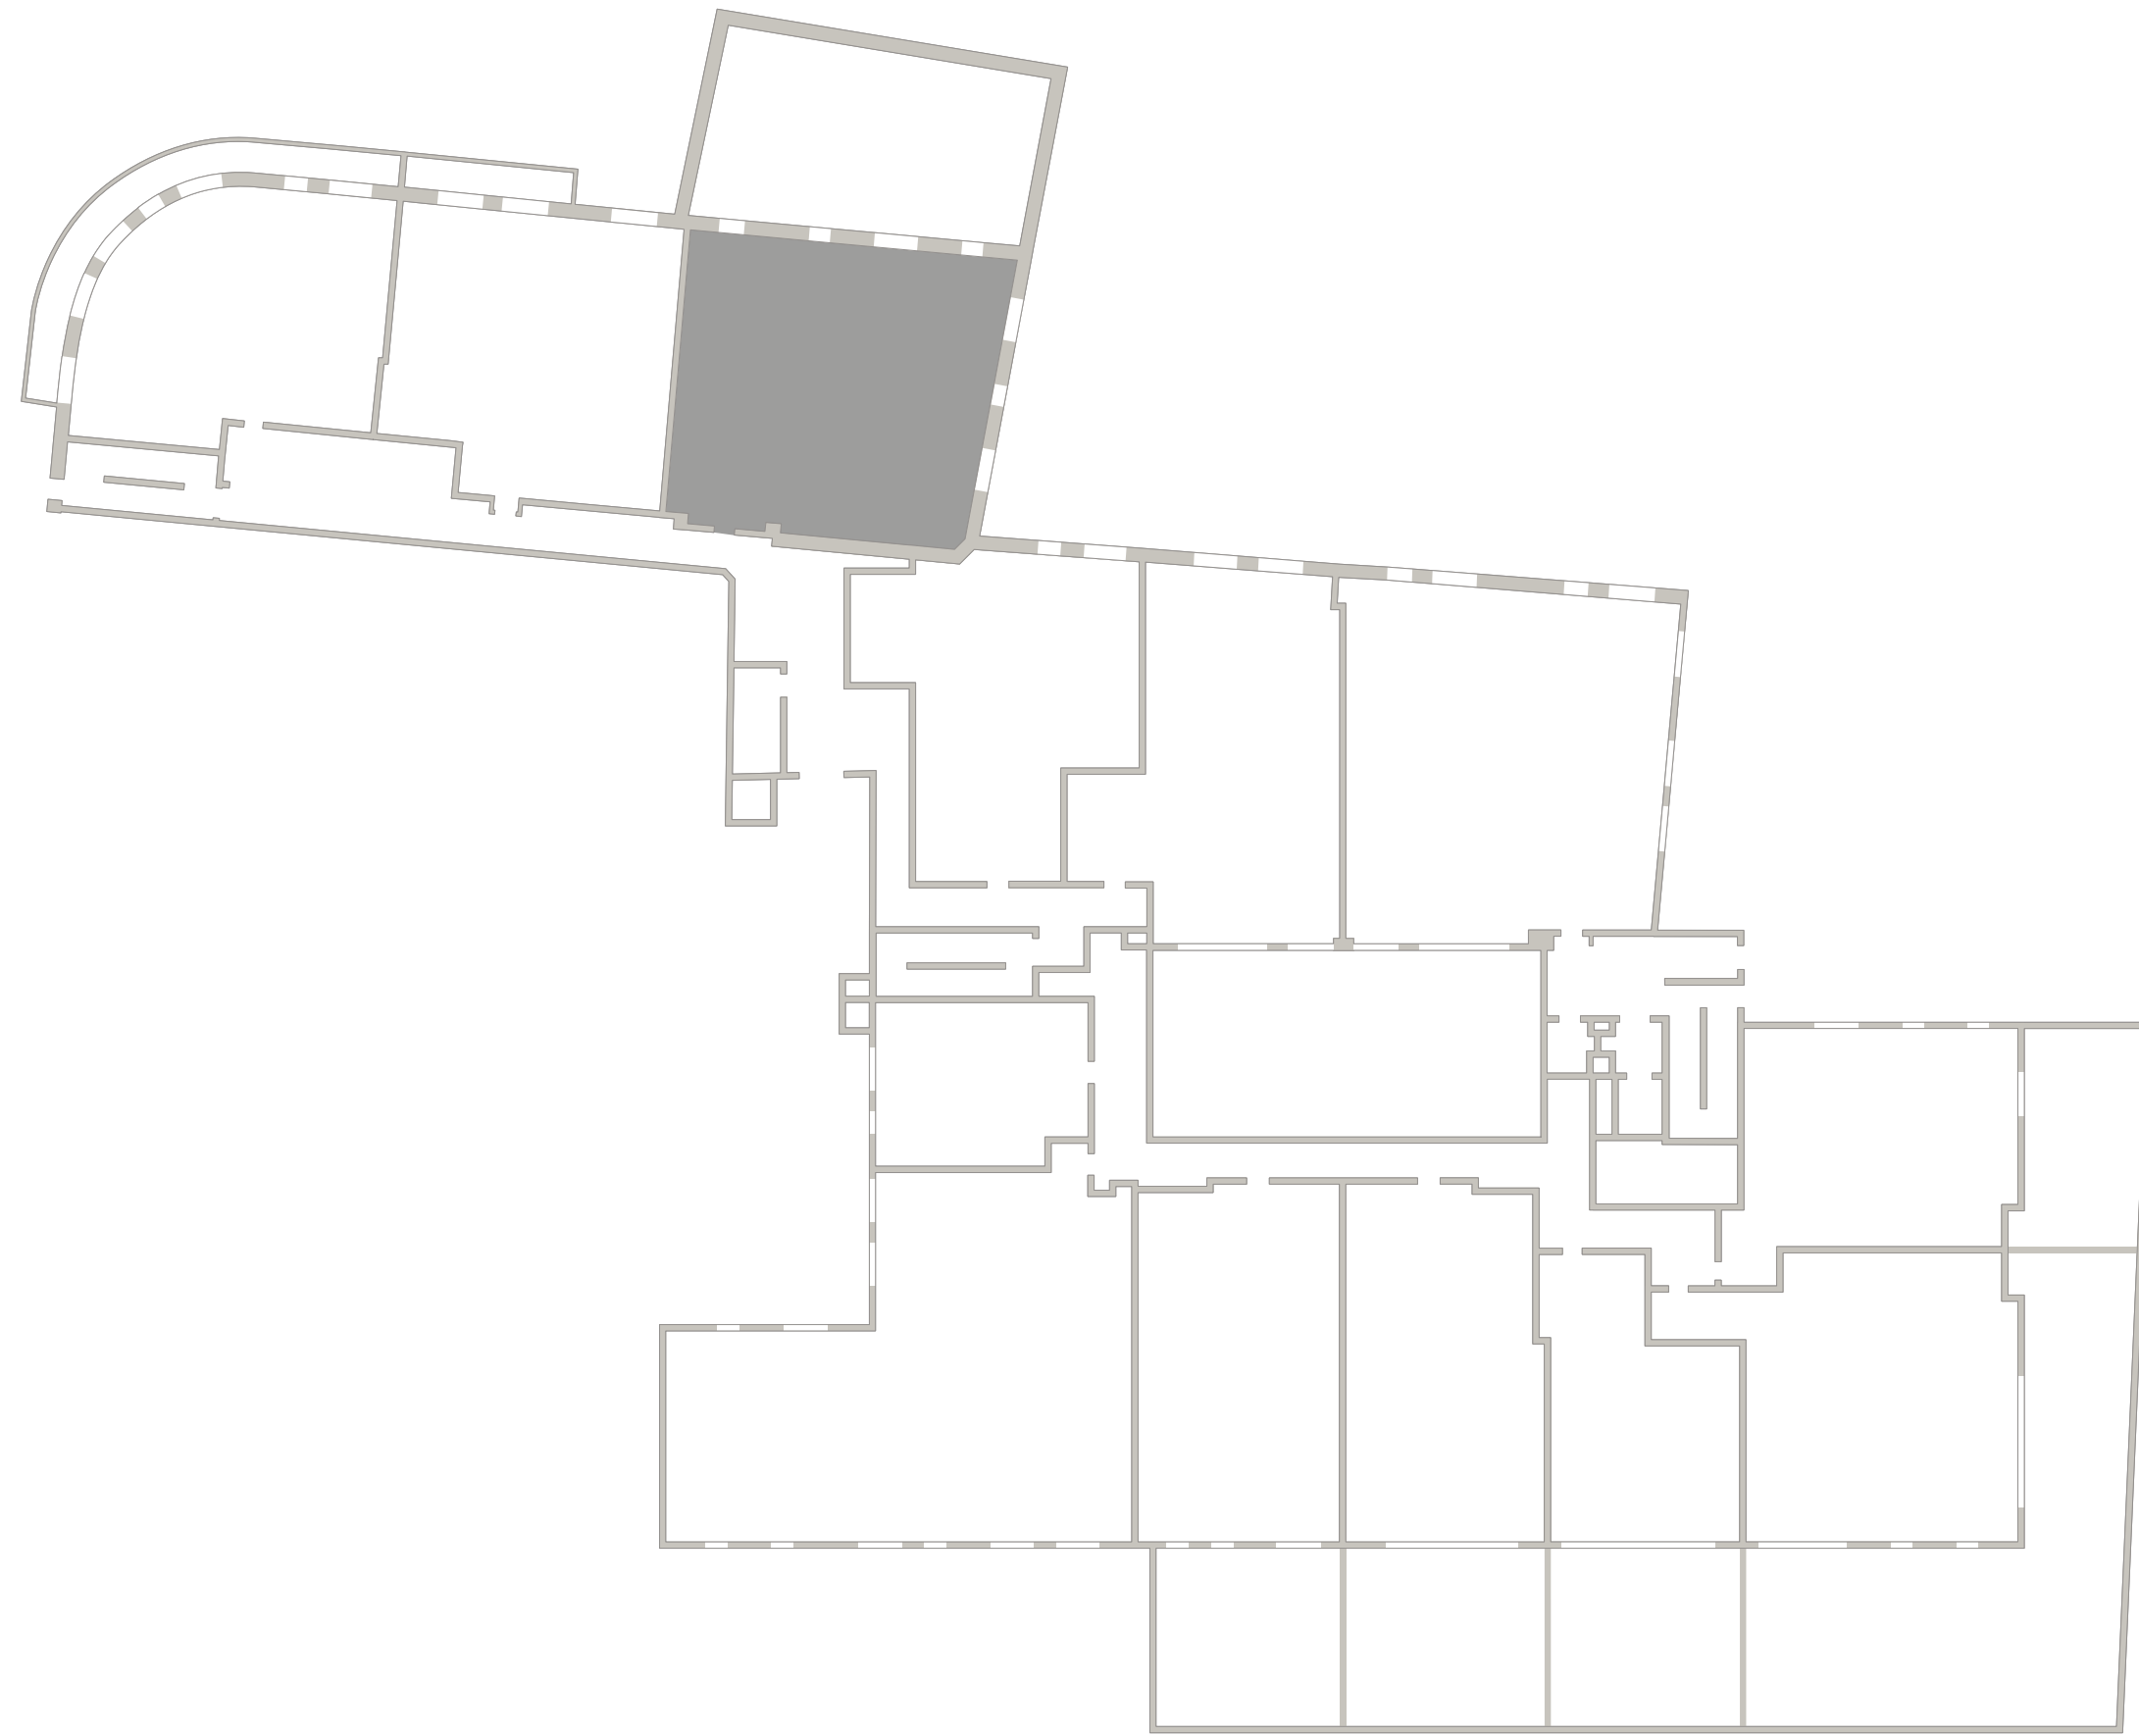

5 ЭТАЖ

TURANDOT

КЛУБНЫЙ ДОМ

503
Площадь — 151,90 М²
Спален — 3
Терраса 78,66 М²
Средний Николопесковский

Большой Николопесковский

Малый Николопесковский

Арбат