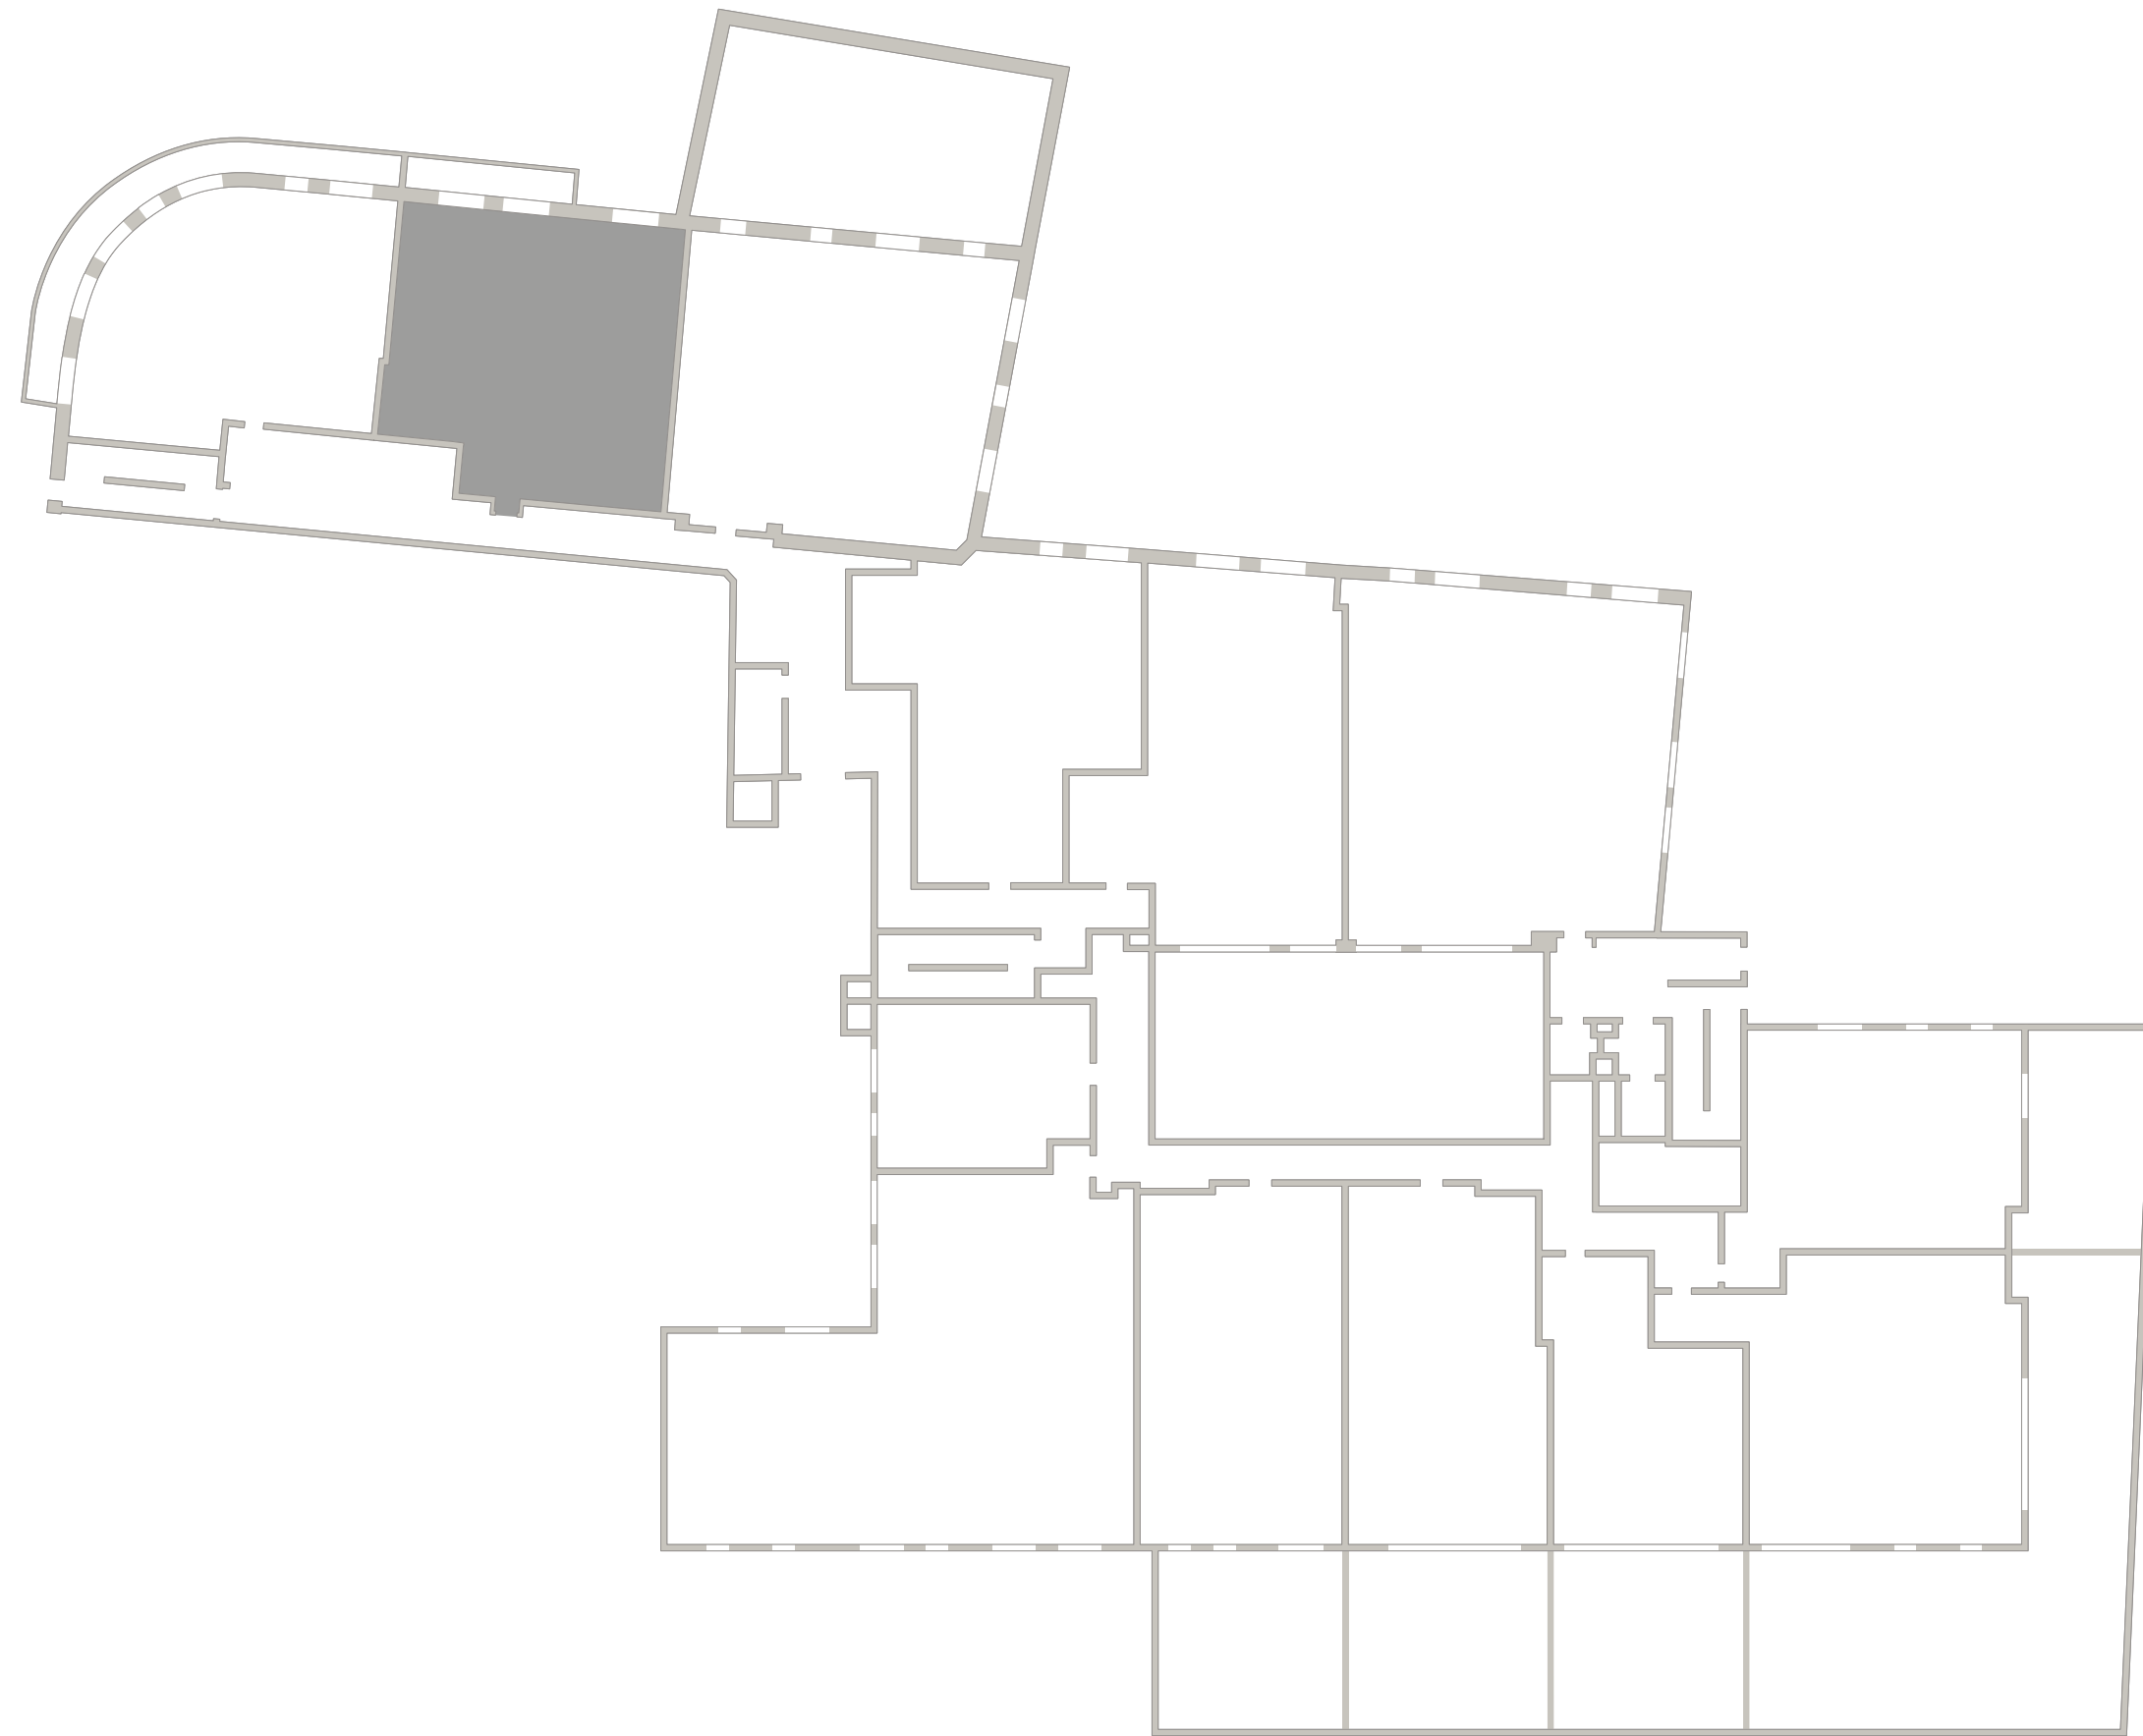

5 ЭТАЖ

# TURANDOT

КЛУБНЫЙ ДОМ

502  
Площадь — 128,30 М<sup>2</sup>  
Спален — 2

Средний Николопесковский

Большой Николопесковский

Малый Николопесковский

Арбат