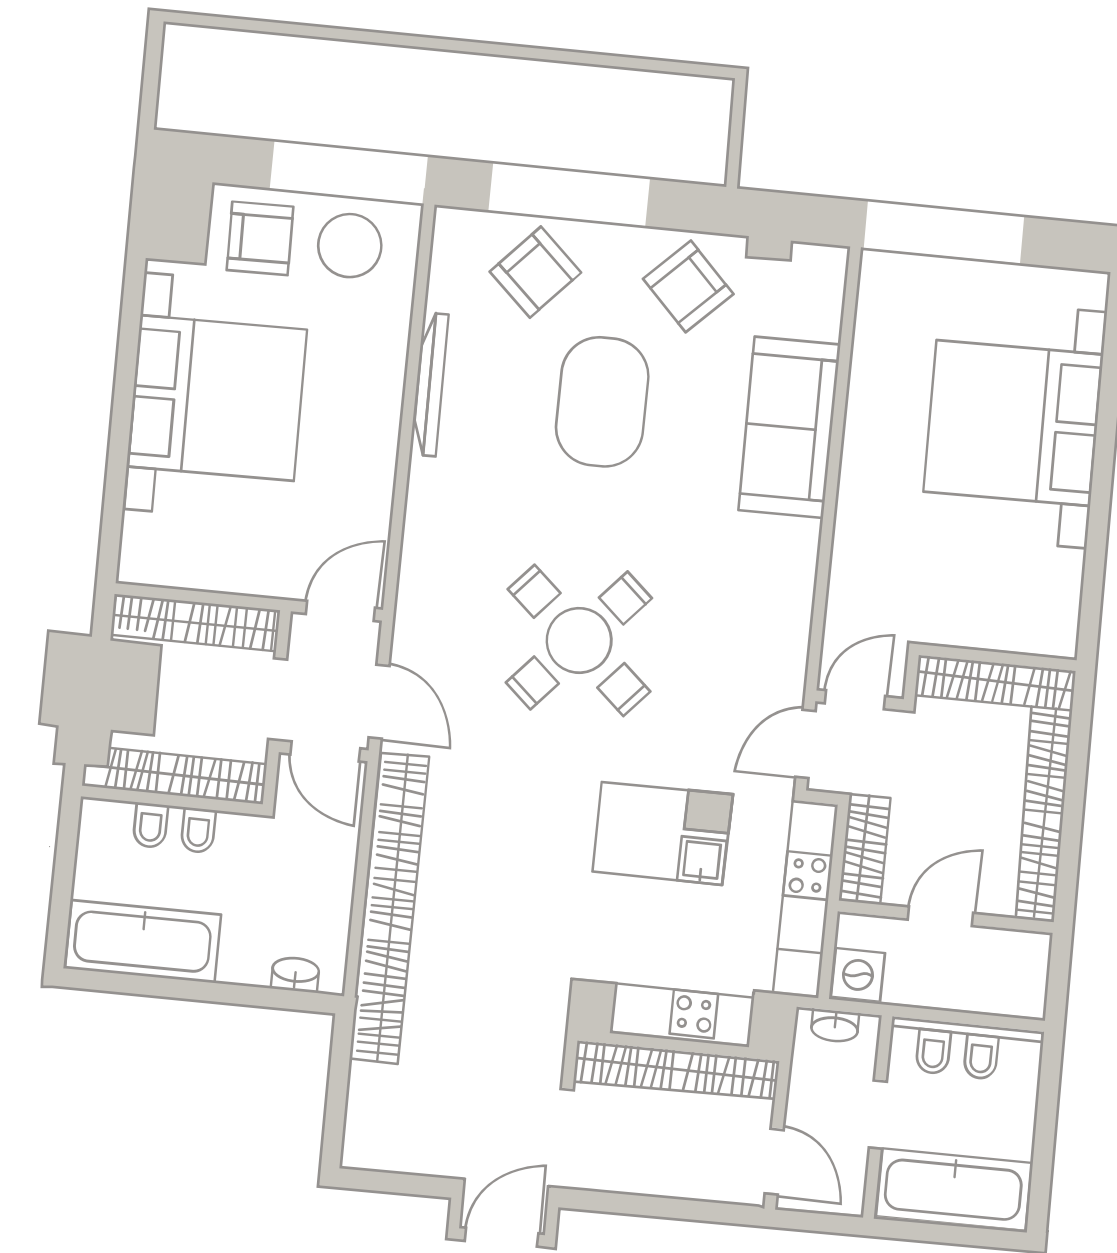

# TURANDOT

КЛУБНЫЙ ДОМ

502  
Площадь — 128,30 М<sup>2</sup>  
Спален — 2

Средний Николопесковский

Большой Николопесковский

Малый Николопесковский

Арбат