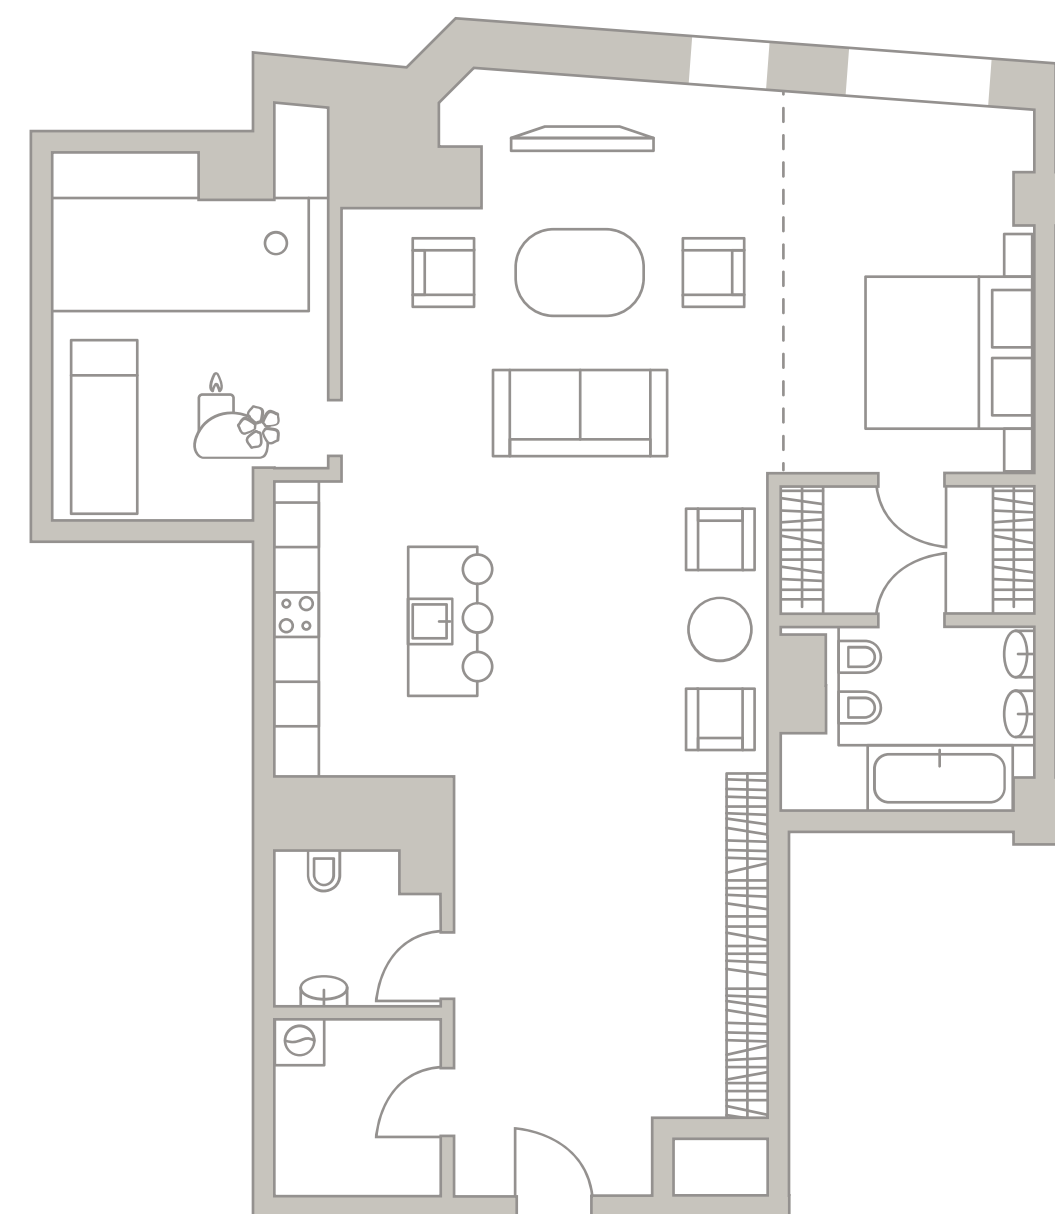

6 ЭТАЖ

TURANDOT

КЛУБНЫЙ ДОМ

Большой Николопесковский

605
Площадь — 111,40 М²
Спален — 1

Средний Николопесковский

N

Малый Николопесковский