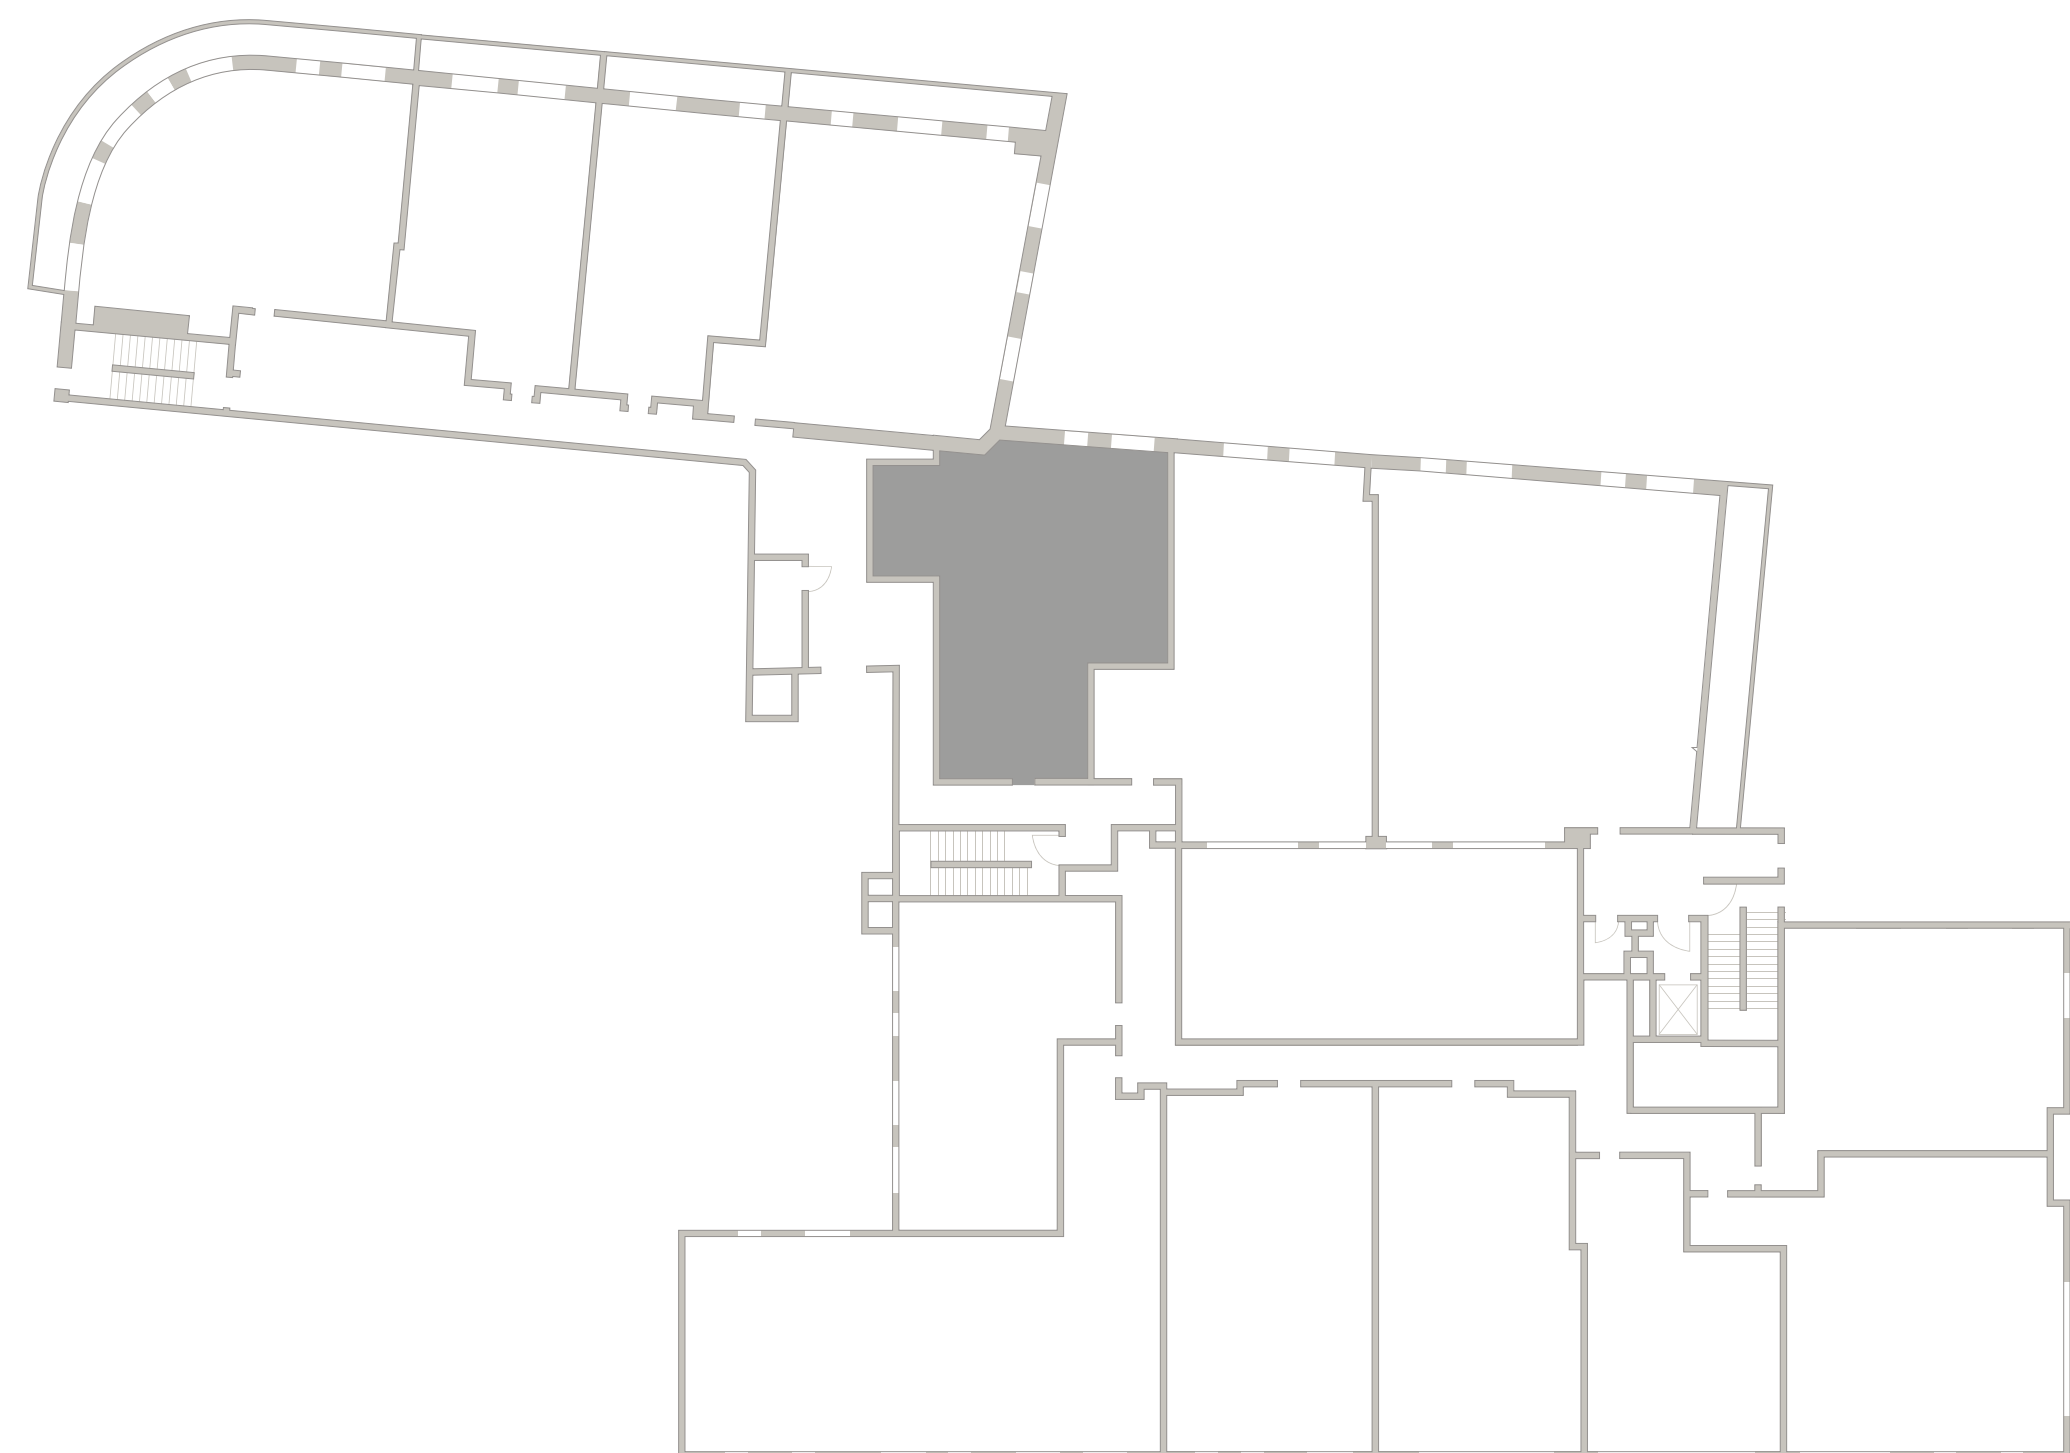

6 ЭТАЖ

TURANDOT

КЛУБНЫЙ ДОМ

Большой Николопесковский

605
Площадь — 111,40 М²
Спален — 1

Средний Николопесковский

N

Малый Николопесковский