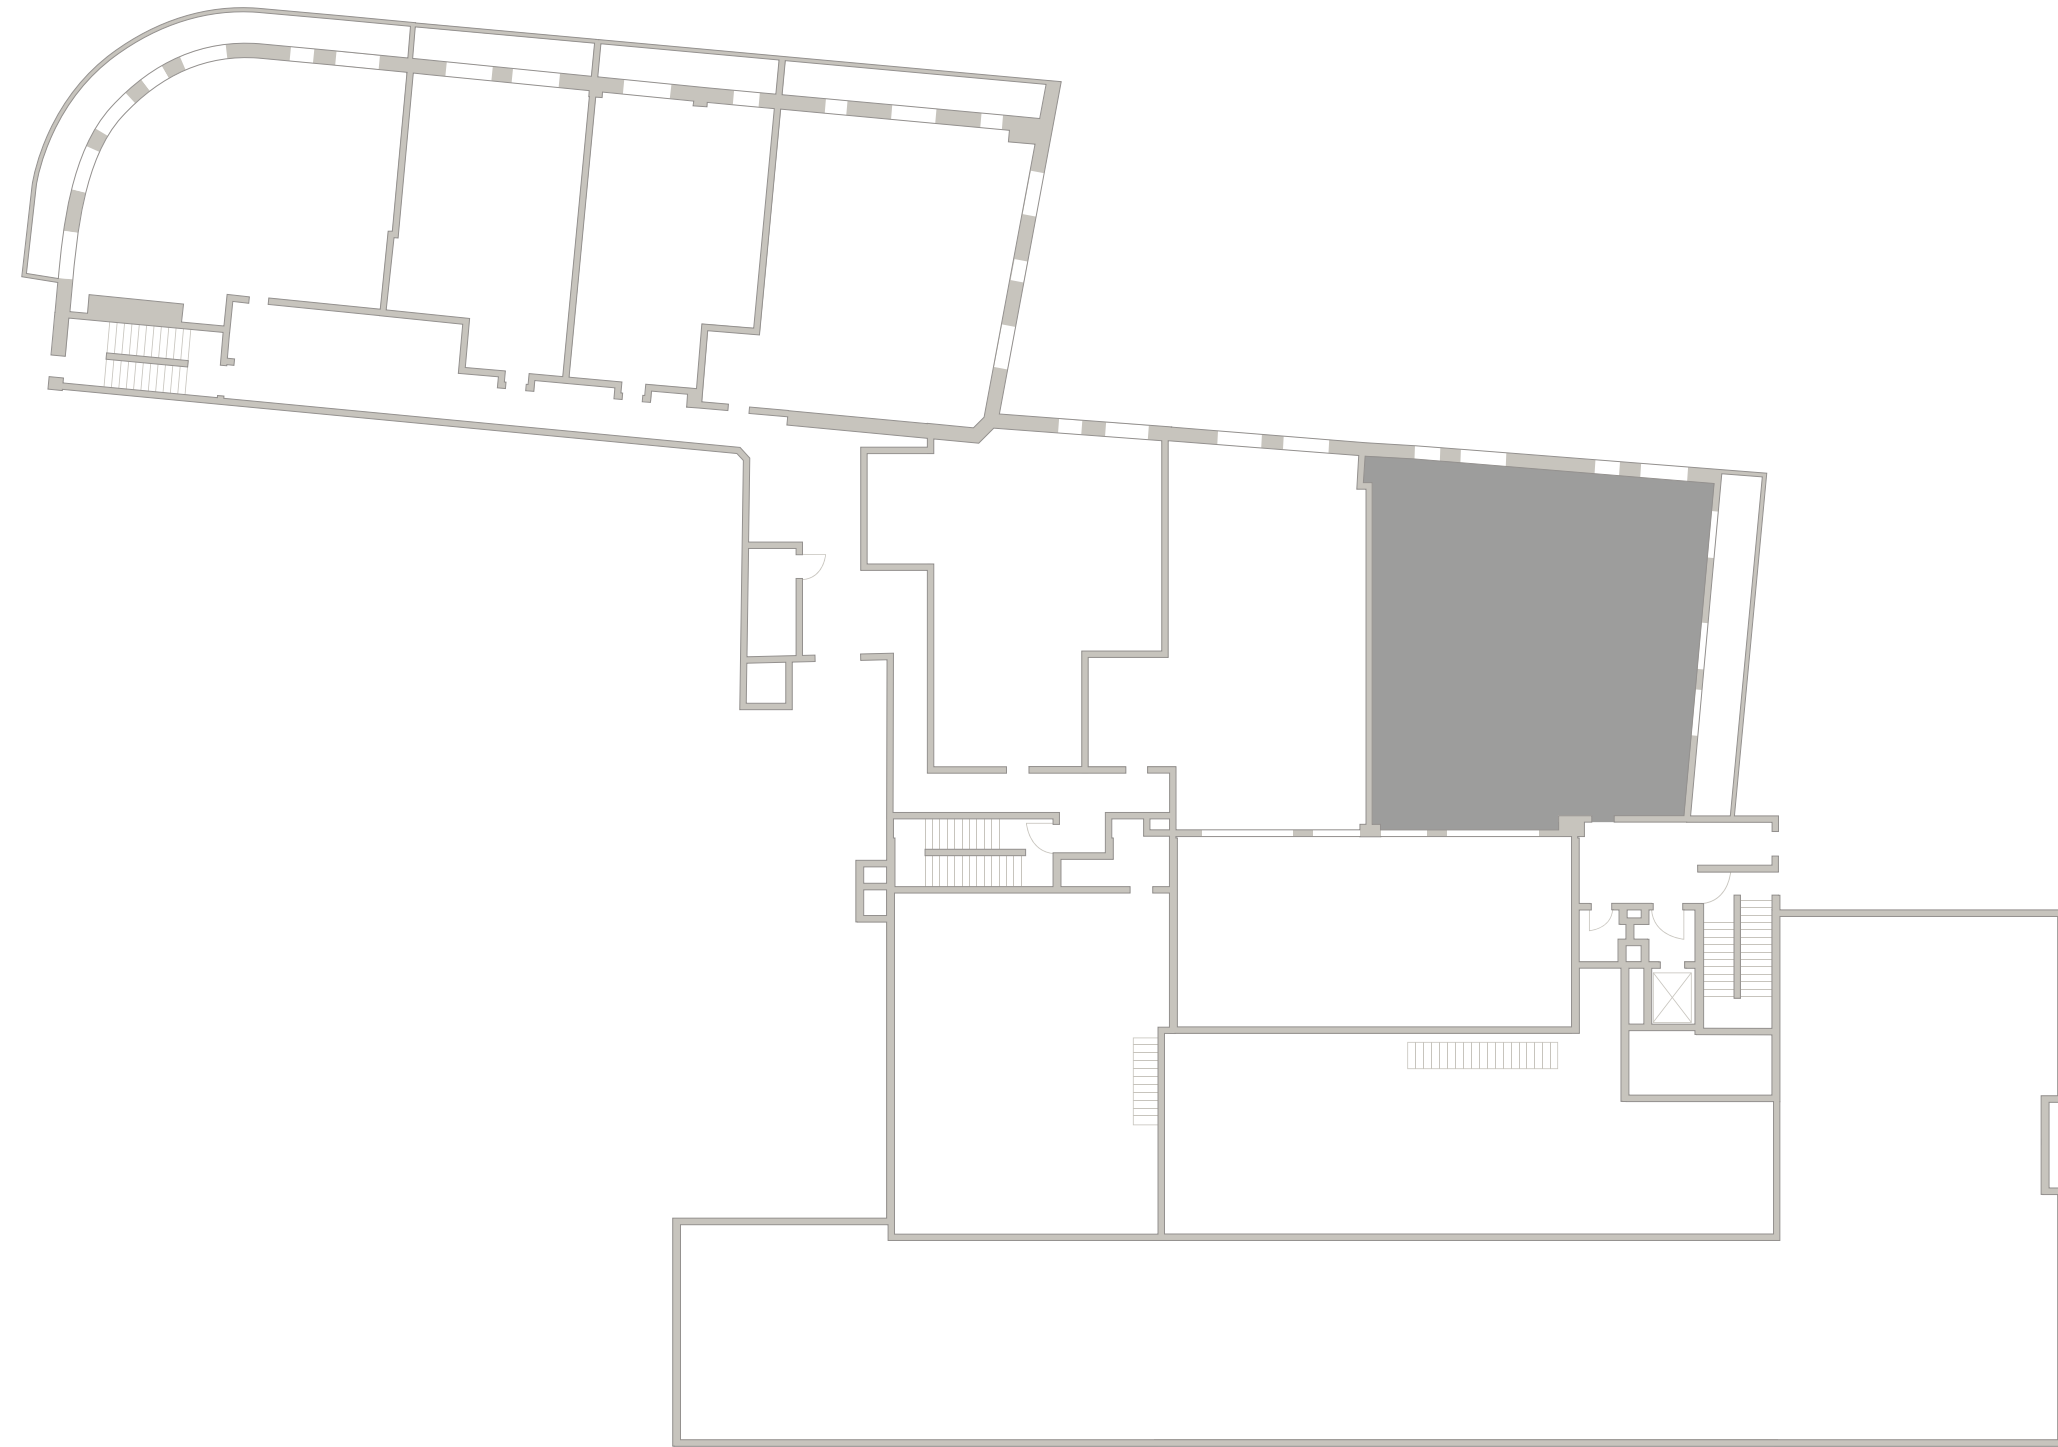

8 ЭТАЖ

TURANDOT

КЛУБНЫЙ ДОМ

808
Площадь — 185,30 М²
Спален — 4

Средний Николопесковский

Большой Николопесковский

Малый Николопесковский

Арбат