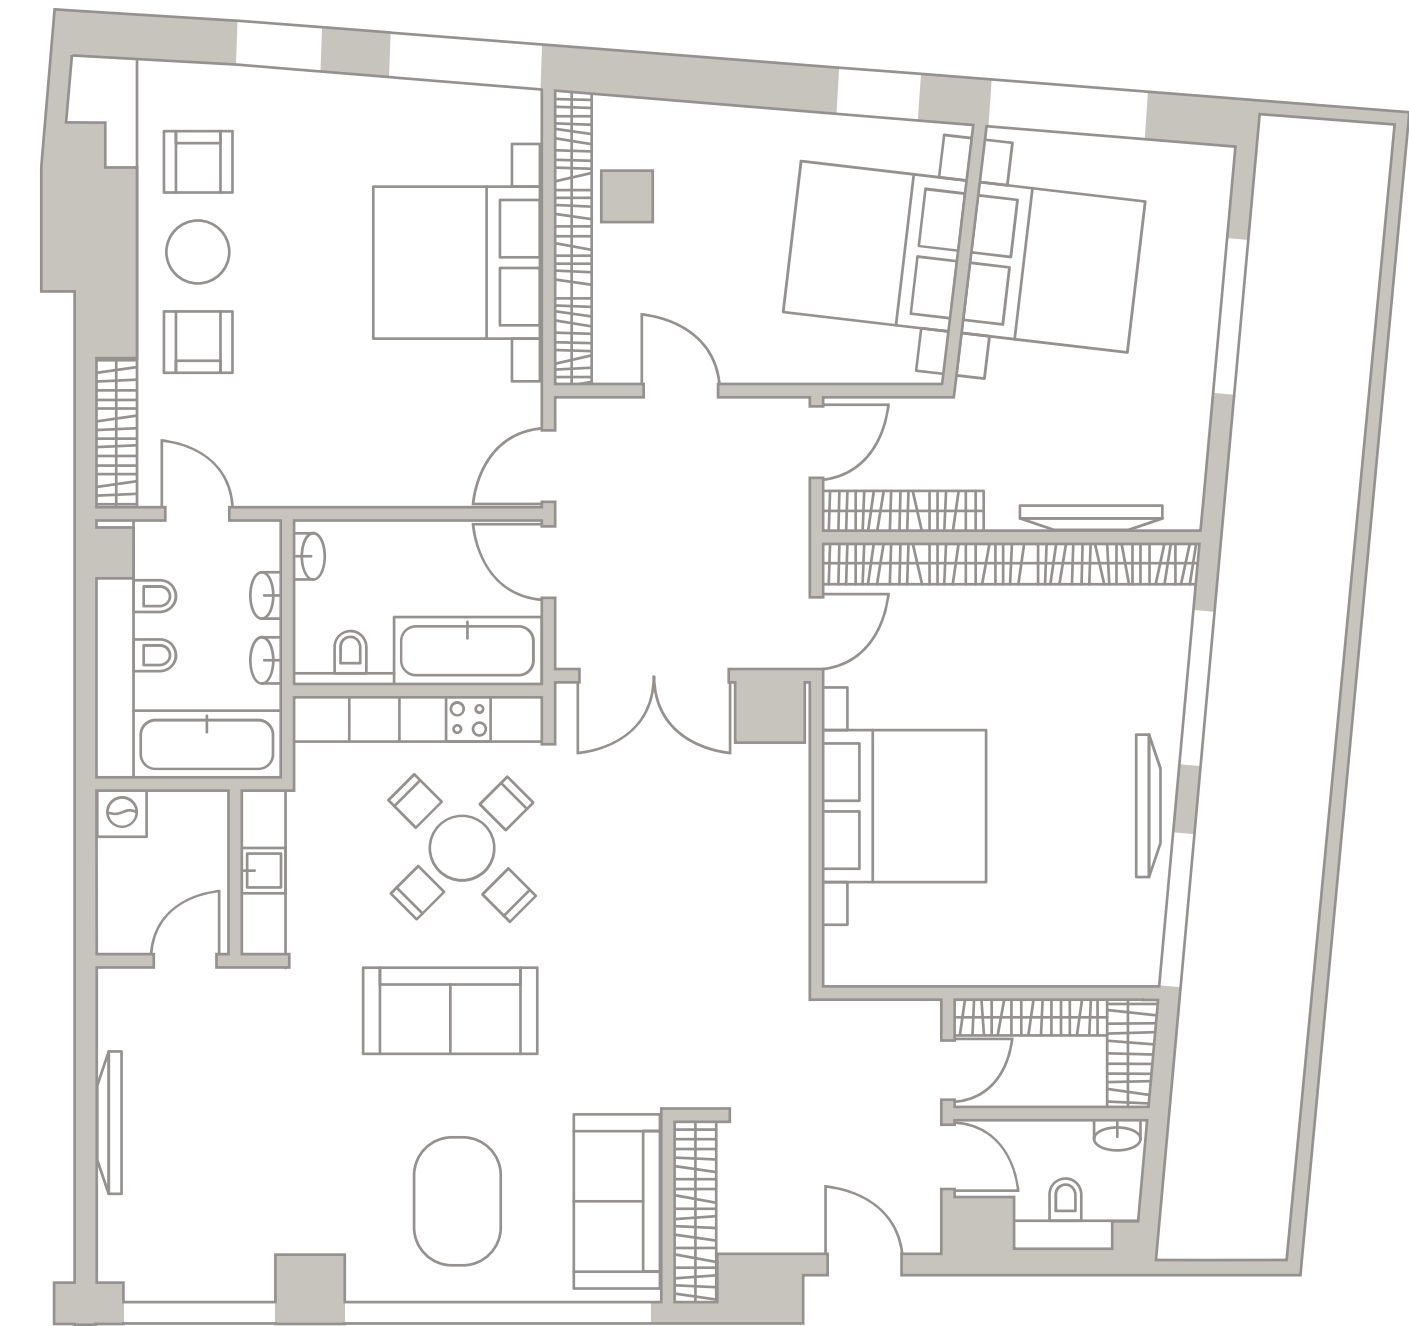

8 ЭТАЖ

TURANDOT

КЛУБНЫЙ ДОМ

808
Площадь — 185,30 М²
Спален — 4

Средний Николопесковский

Большой Николопесковский

Малый Николопесковский

Арбат