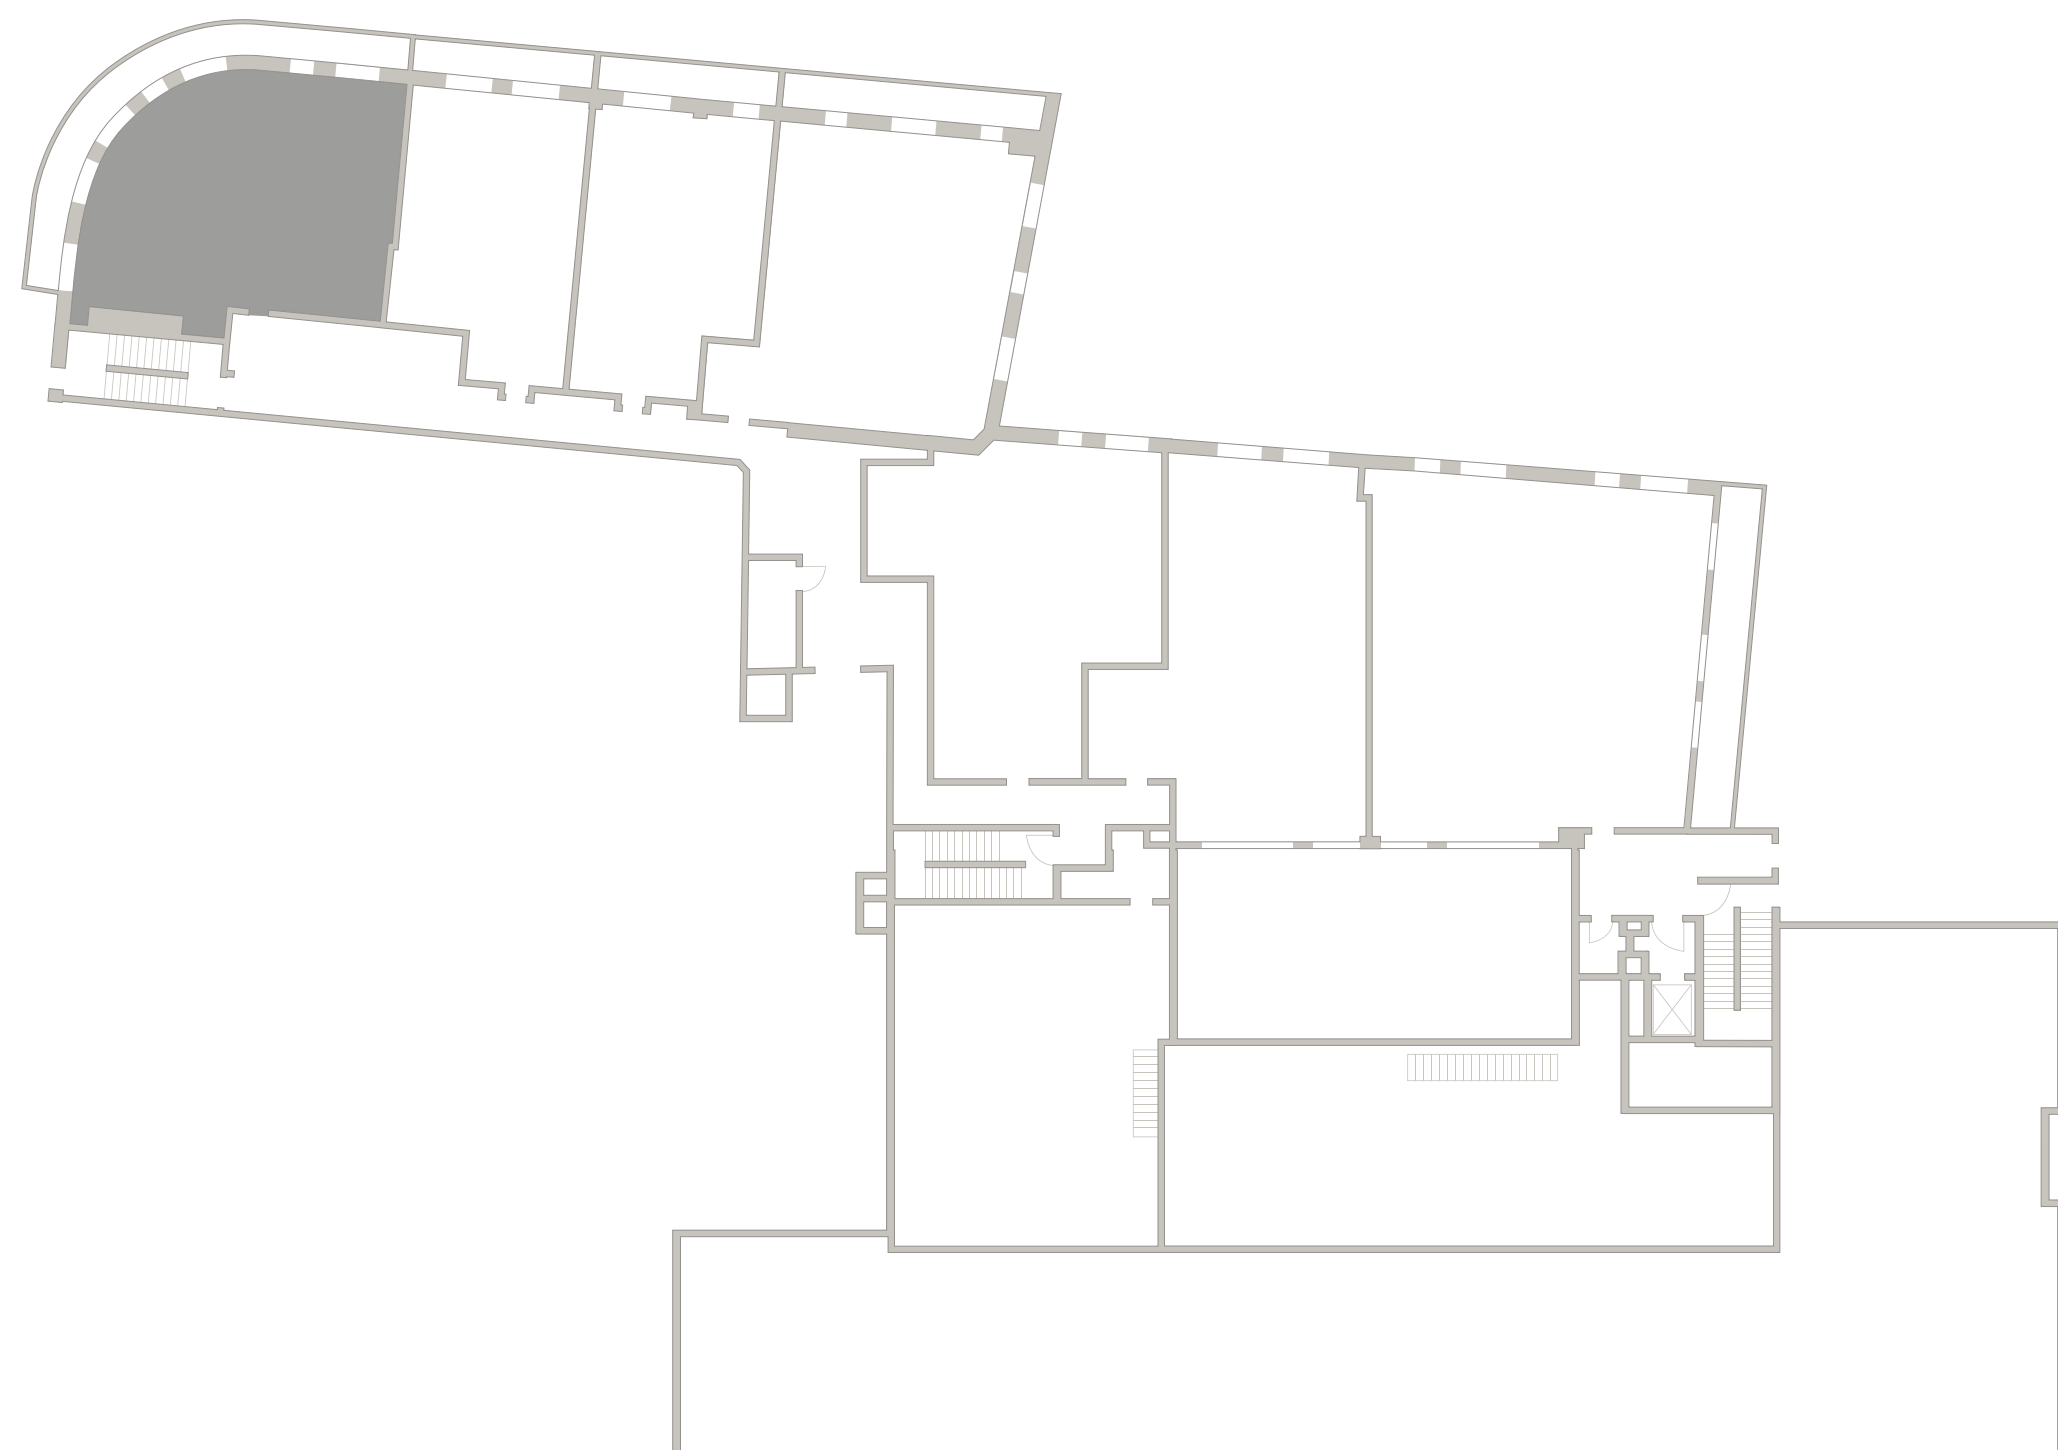

8 ЭТАЖ

TURANDOT

КЛУБНЫЙ ДОМ

801
Площадь — 120,56 М²
Спален — 2

Средний Николопесковский

N

Большой Николопесковский

Малый Николопесковский