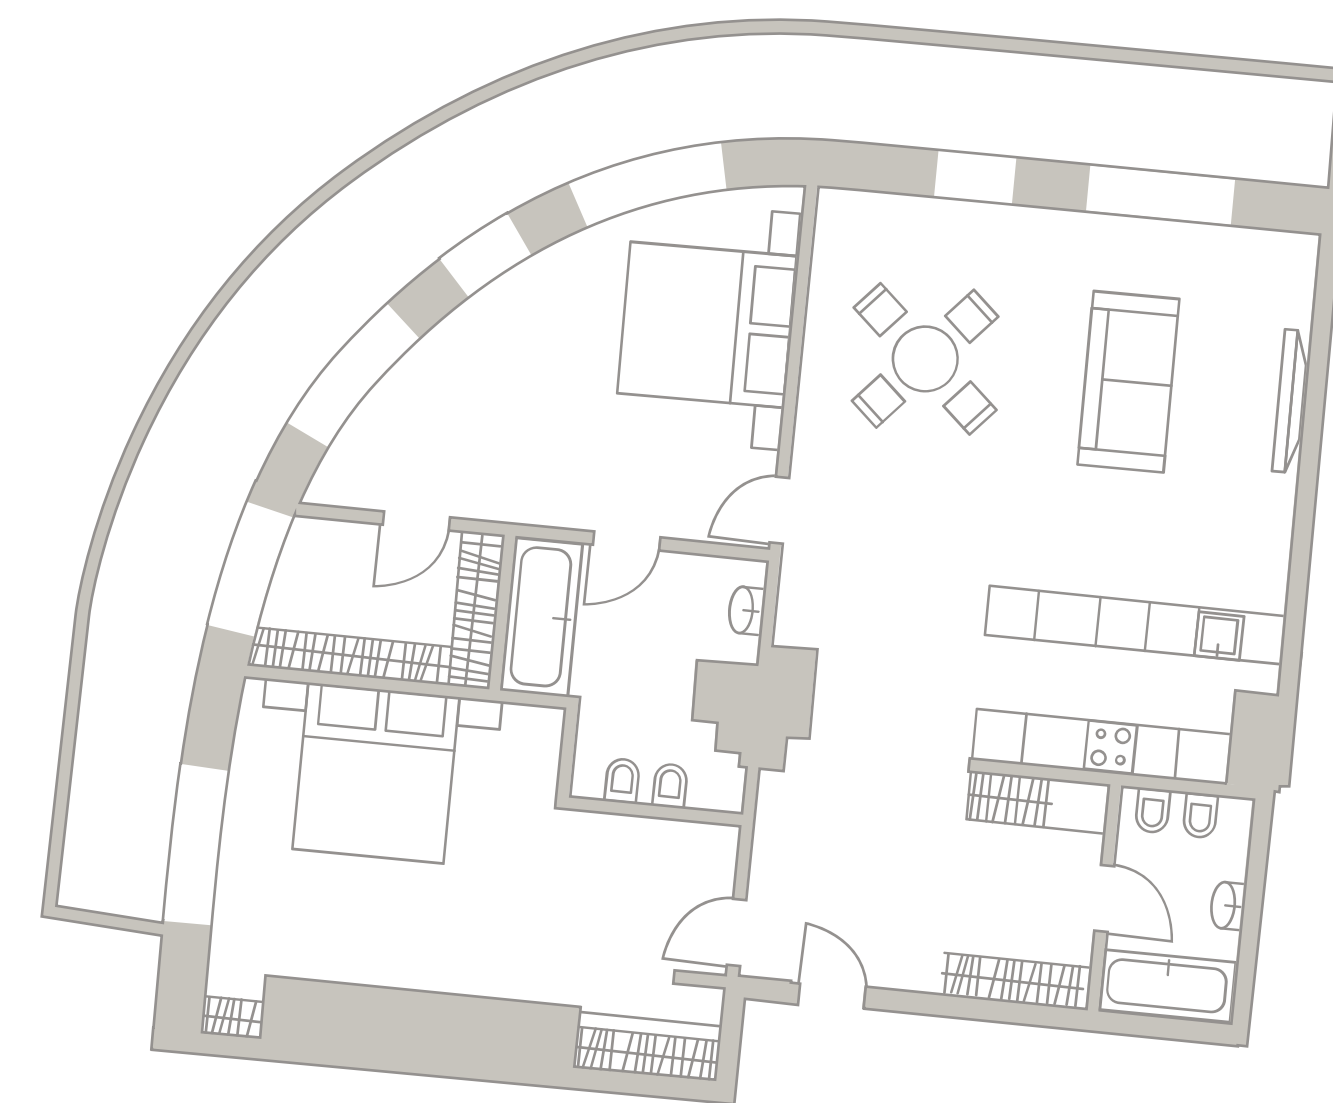

8 ЭТАЖ

TURANDOT

КЛУБНЫЙ ДОМ

801
Площадь — 120,56 М²
Спален — 2

Средний Николопесковский

N

Большой Николопесковский

Малый Николопесковский