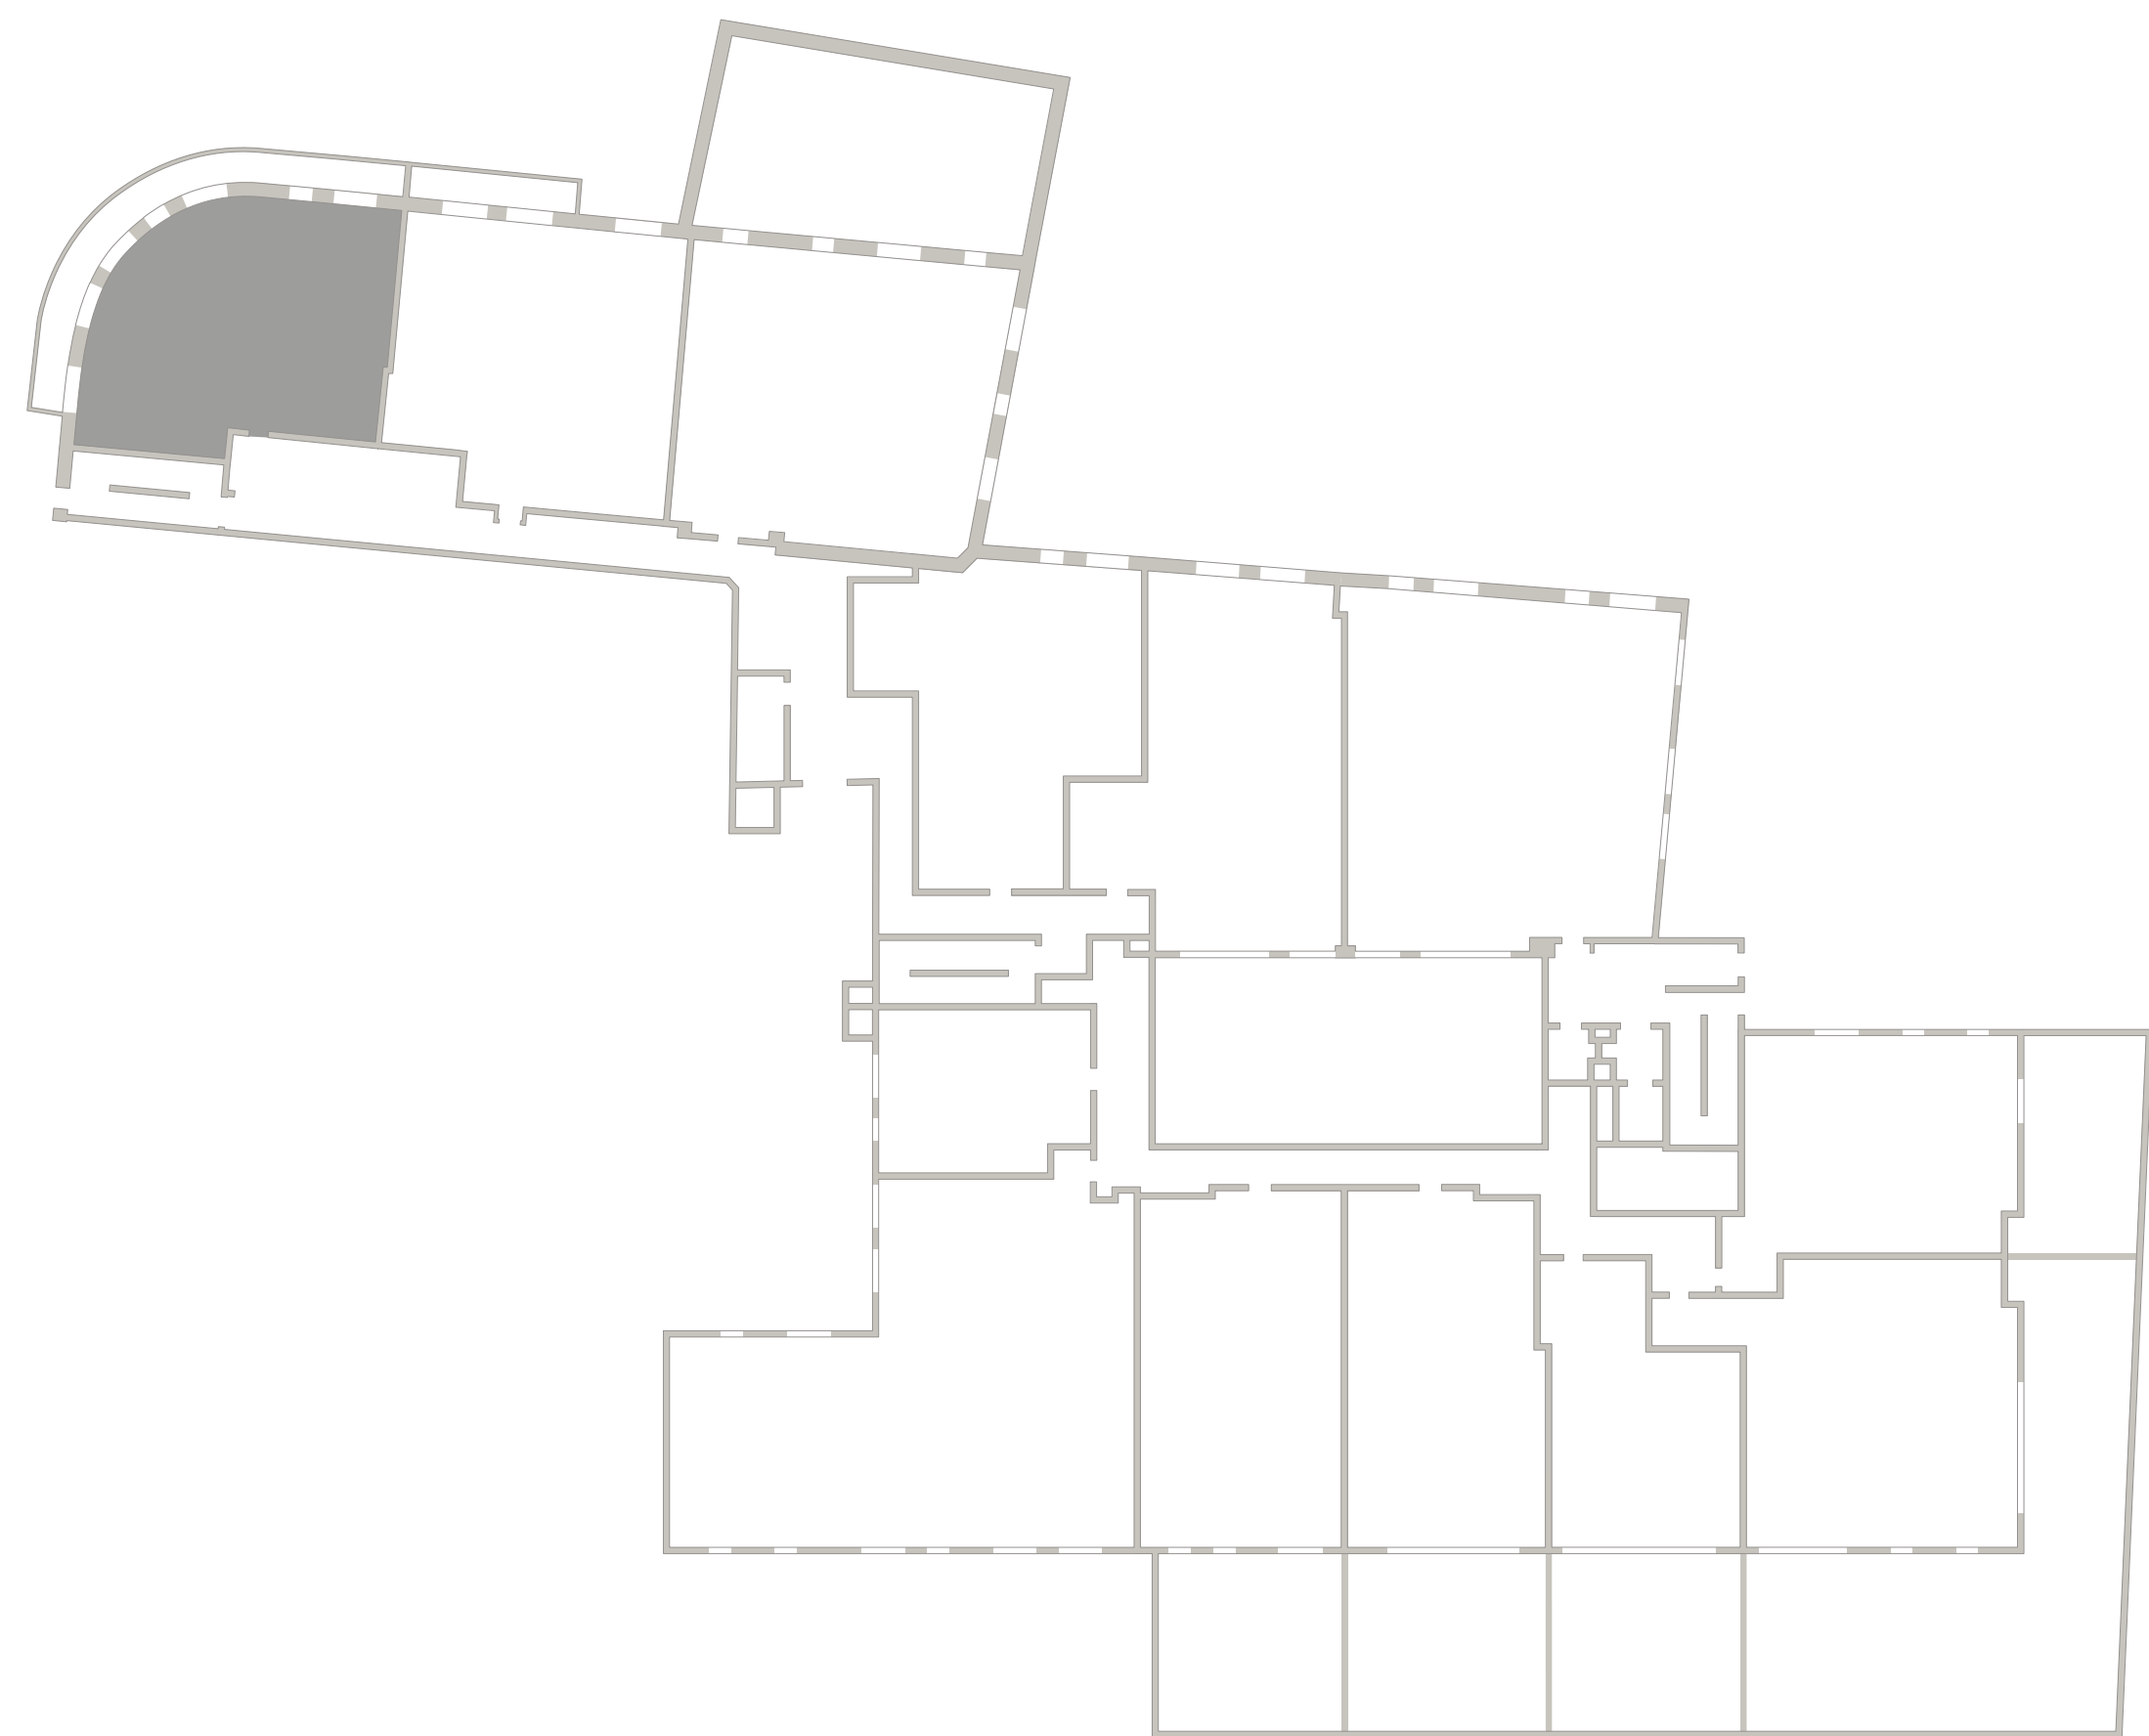

5 ЭТАЖ

TURANDOT

КЛУБНЫЙ ДОМ

501
Площадь — 122,30 М²
Спален — 2

Средний Николопесковский

N

Малый Николопесковский

Большой Николопесковский

Арбат