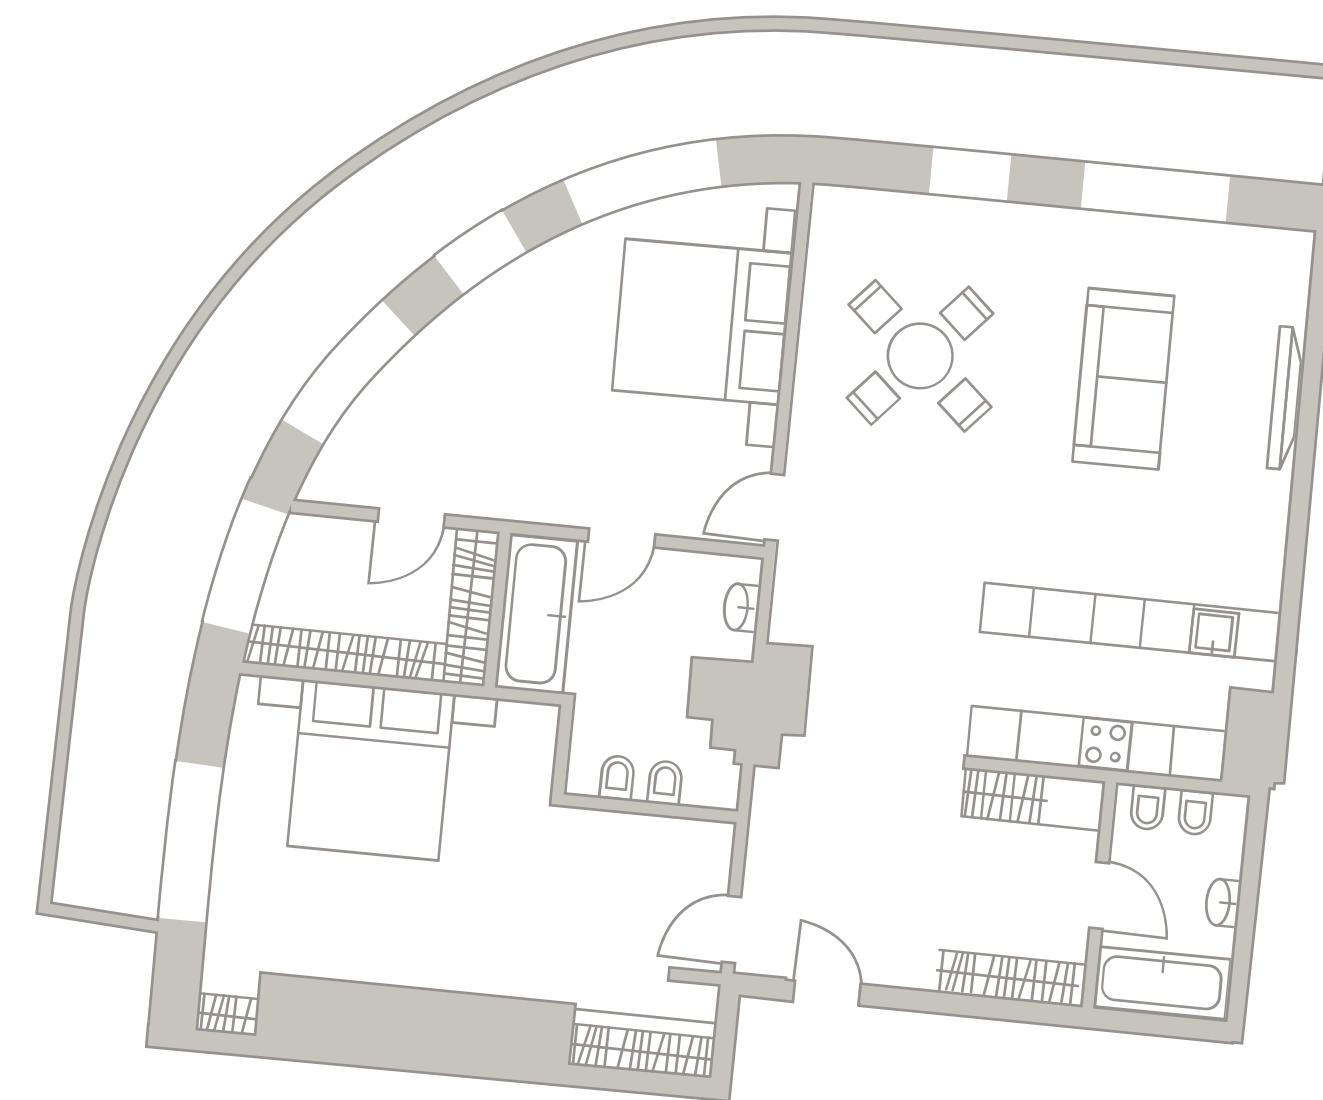

5 ЭТАЖ

TURANDOT

КЛУБНЫЙ ДОМ

501
Площадь — 122,30 М²
Спален — 2

Средний Николопесковский

N

Малый Николопесковский

Большой Николопесковский