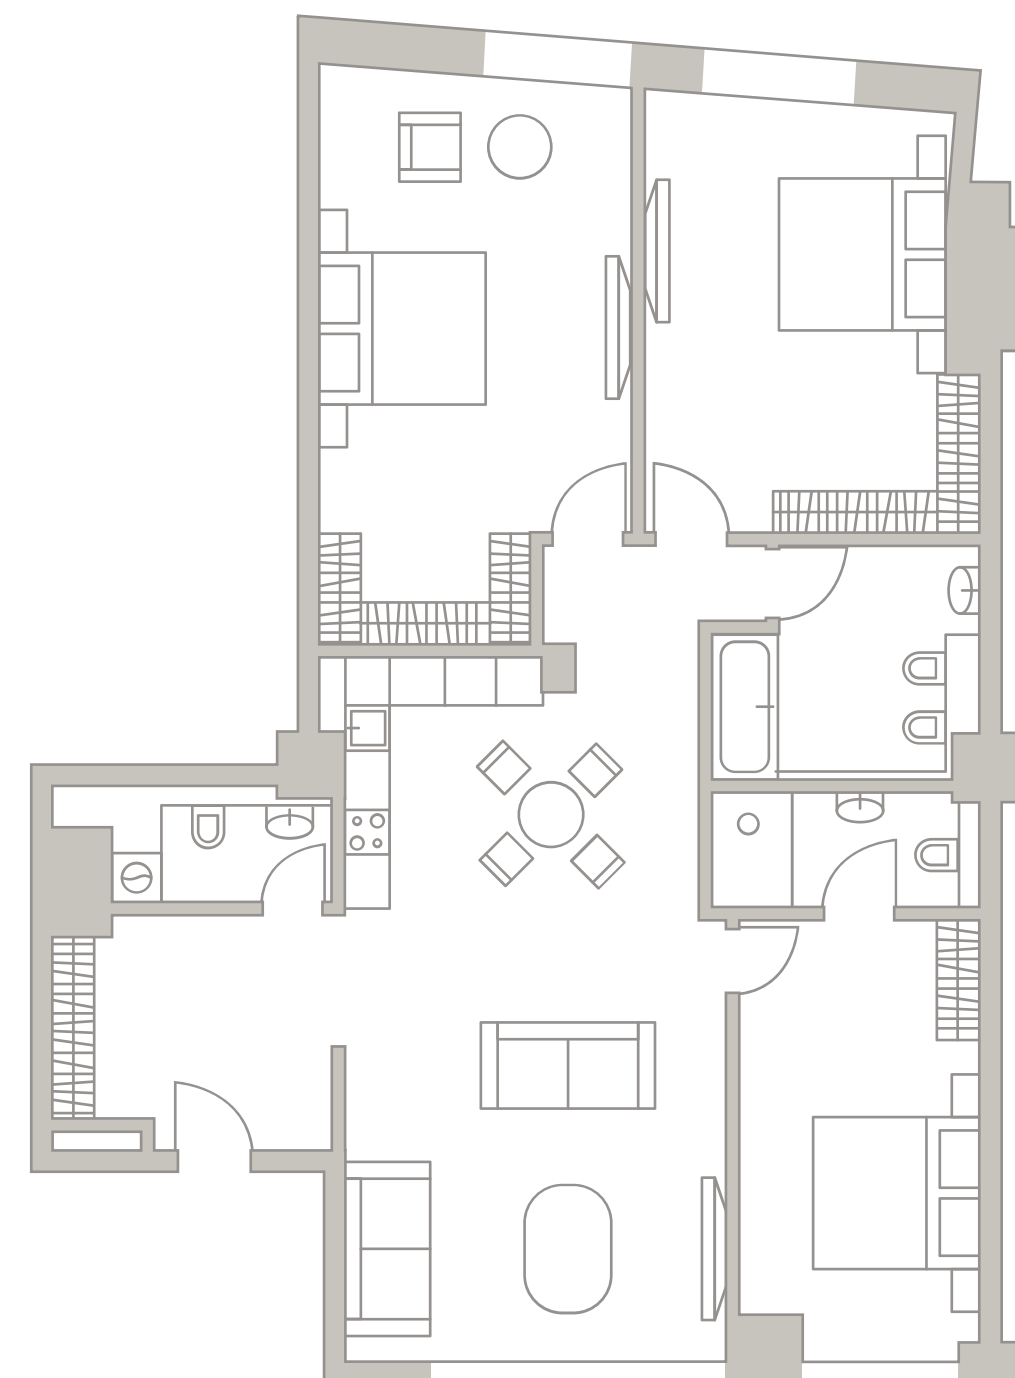

# TURANDOT

КЛУБНЫЙ ДОМ

505  
Площадь — 130 М<sup>2</sup>  
Спален — 3

Средний Николопесковский

N

Малый Николопесковский

Арбат