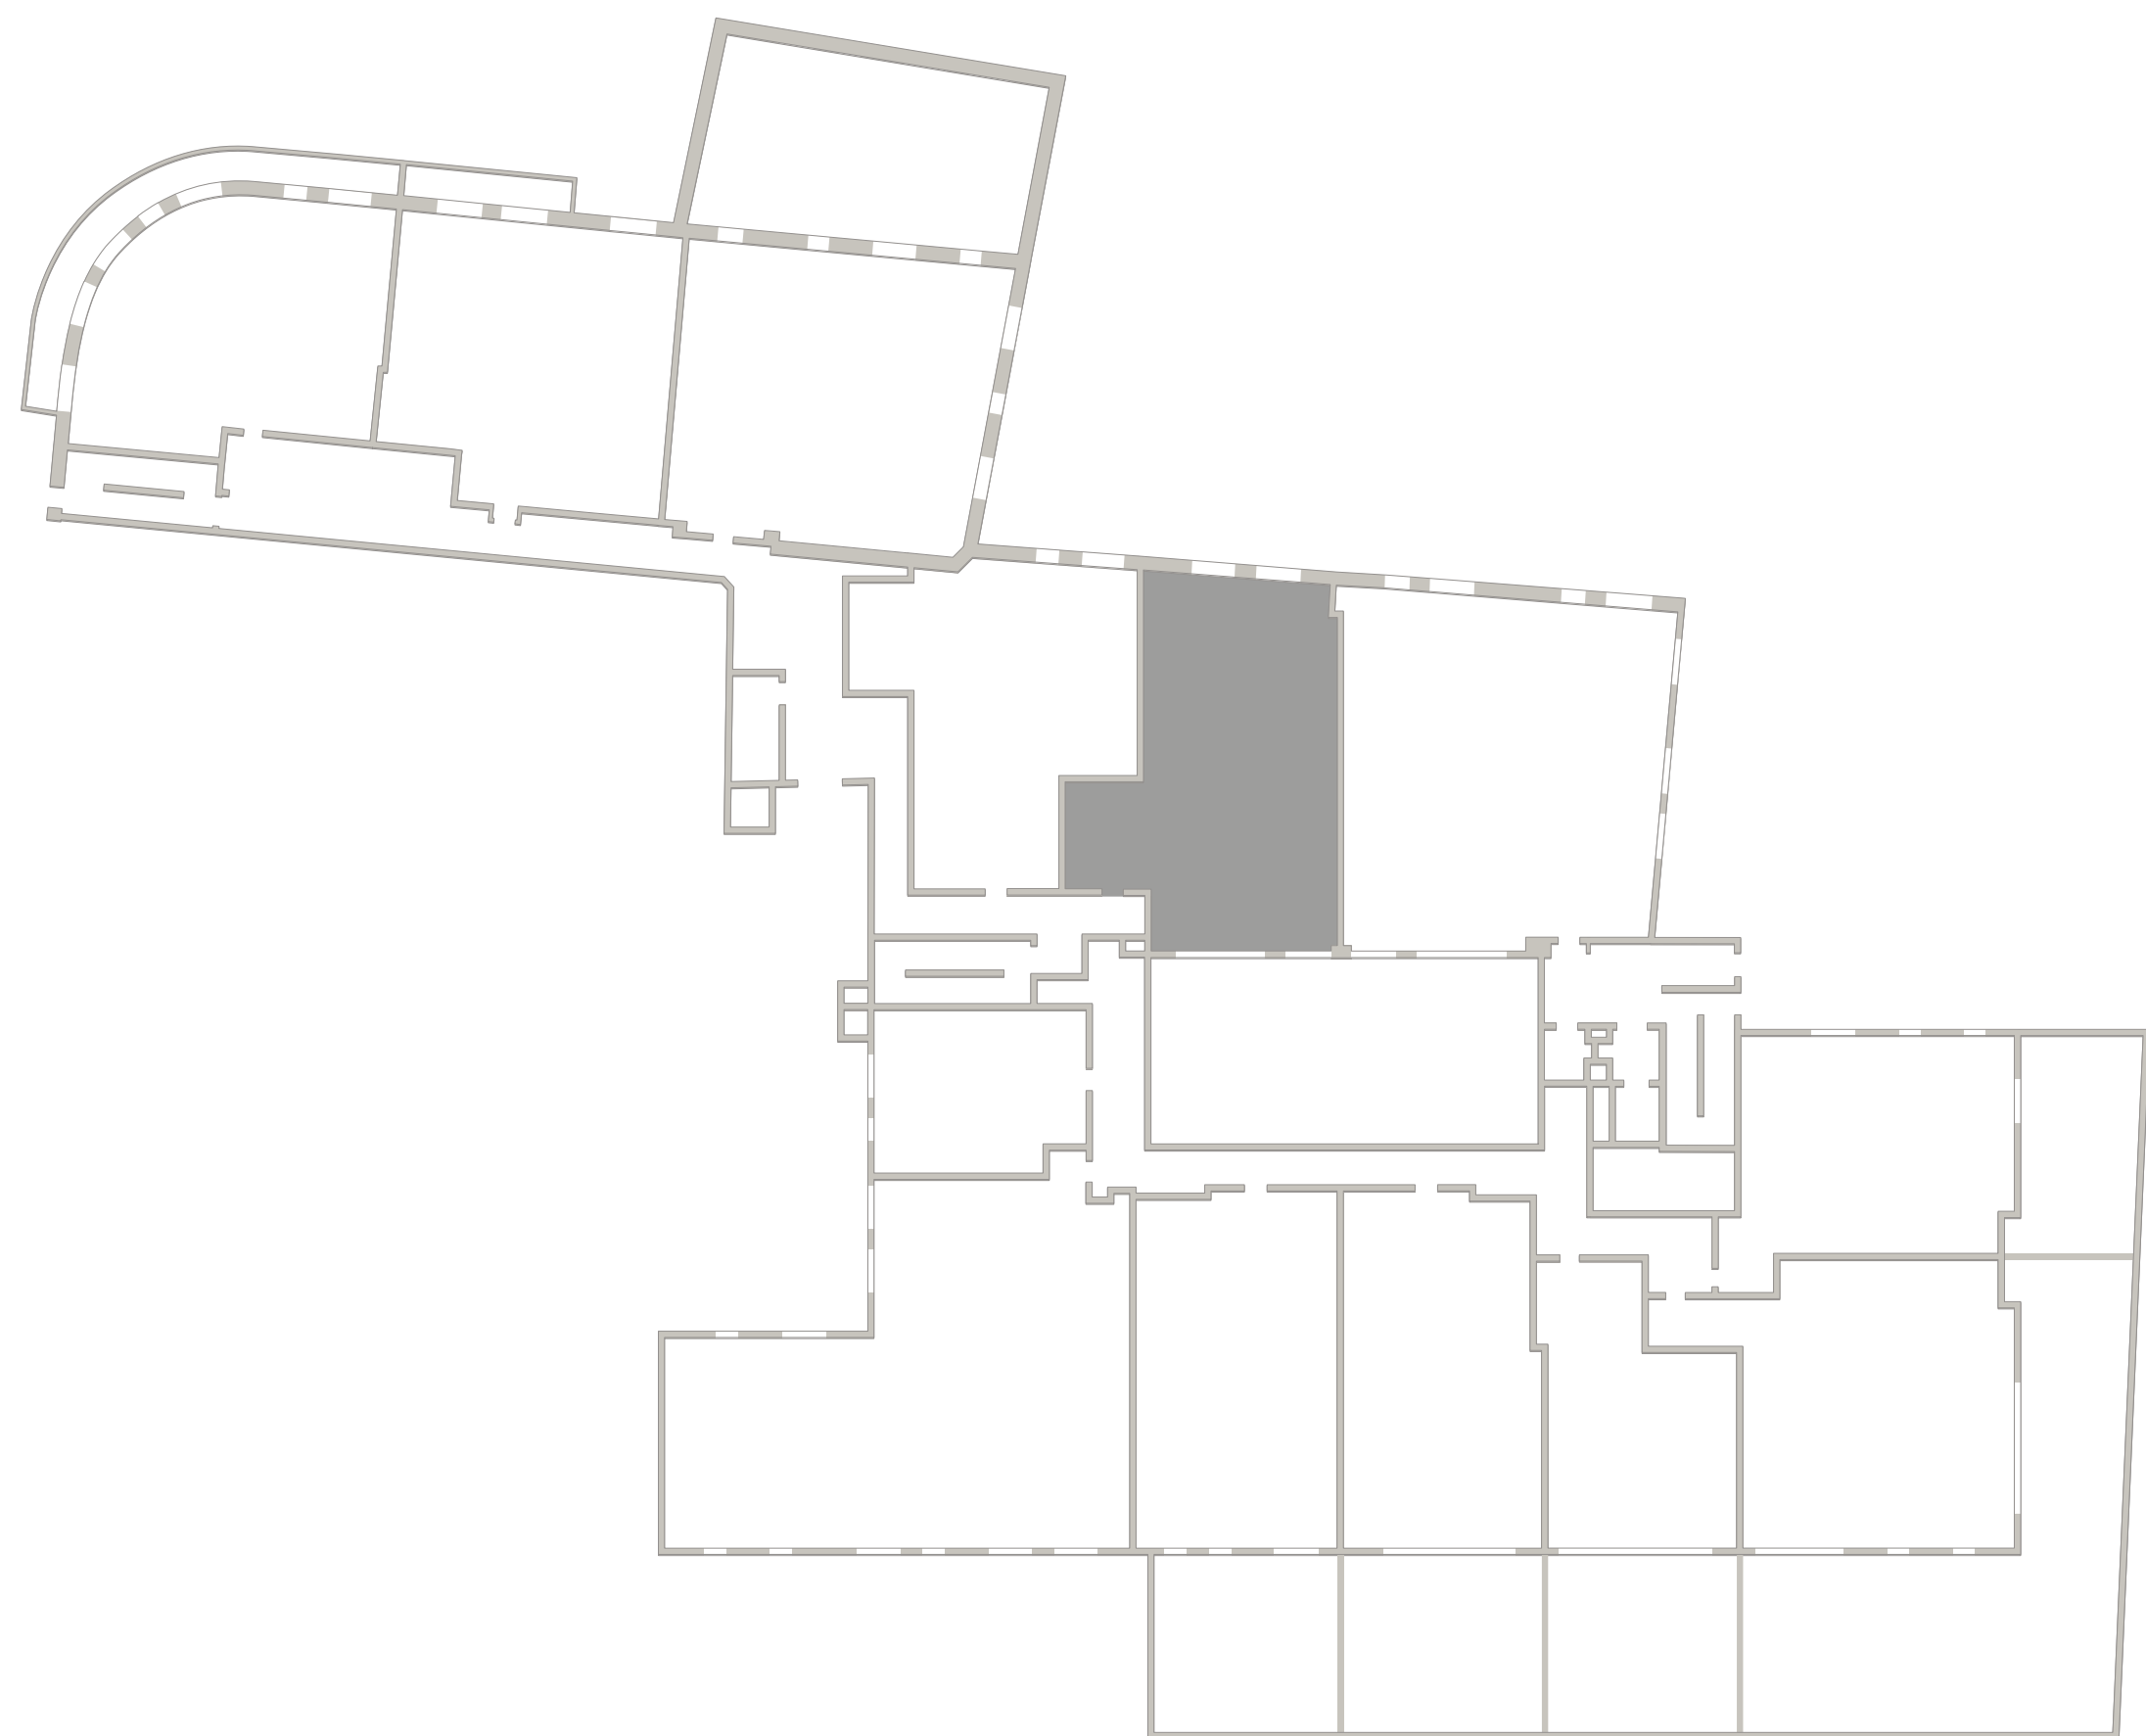

5 ЭТАЖ

# TURANDOT

КЛУБНЫЙ ДОМ

505  
Площадь — 130 М<sup>2</sup>  
Спален — 3

Средний Николопесковский

N

Малый Николопесковский

Арбат