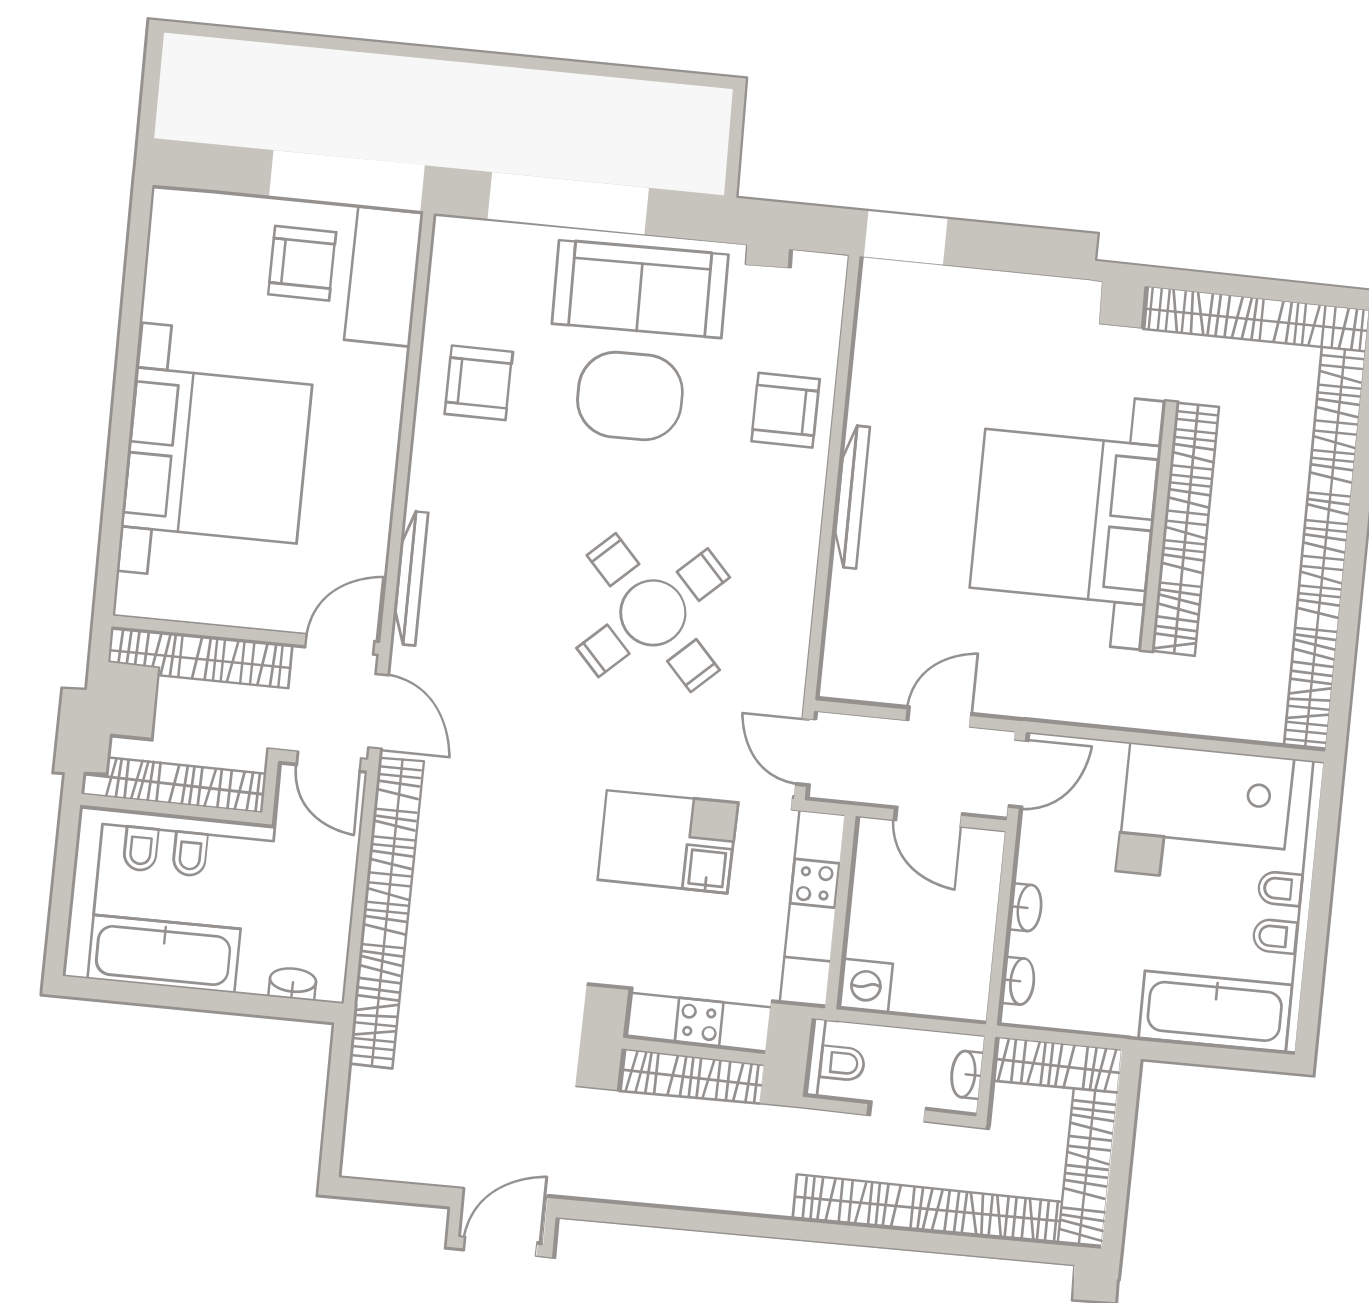

# TURANDOT

КЛУБНЫЙ ДОМ

402  
Площадь — 159,30 М<sup>2</sup>  
Спален — 2

Средний Николопесковский

N

Большой Николопесковский

Малый Николопесковский

Арбат