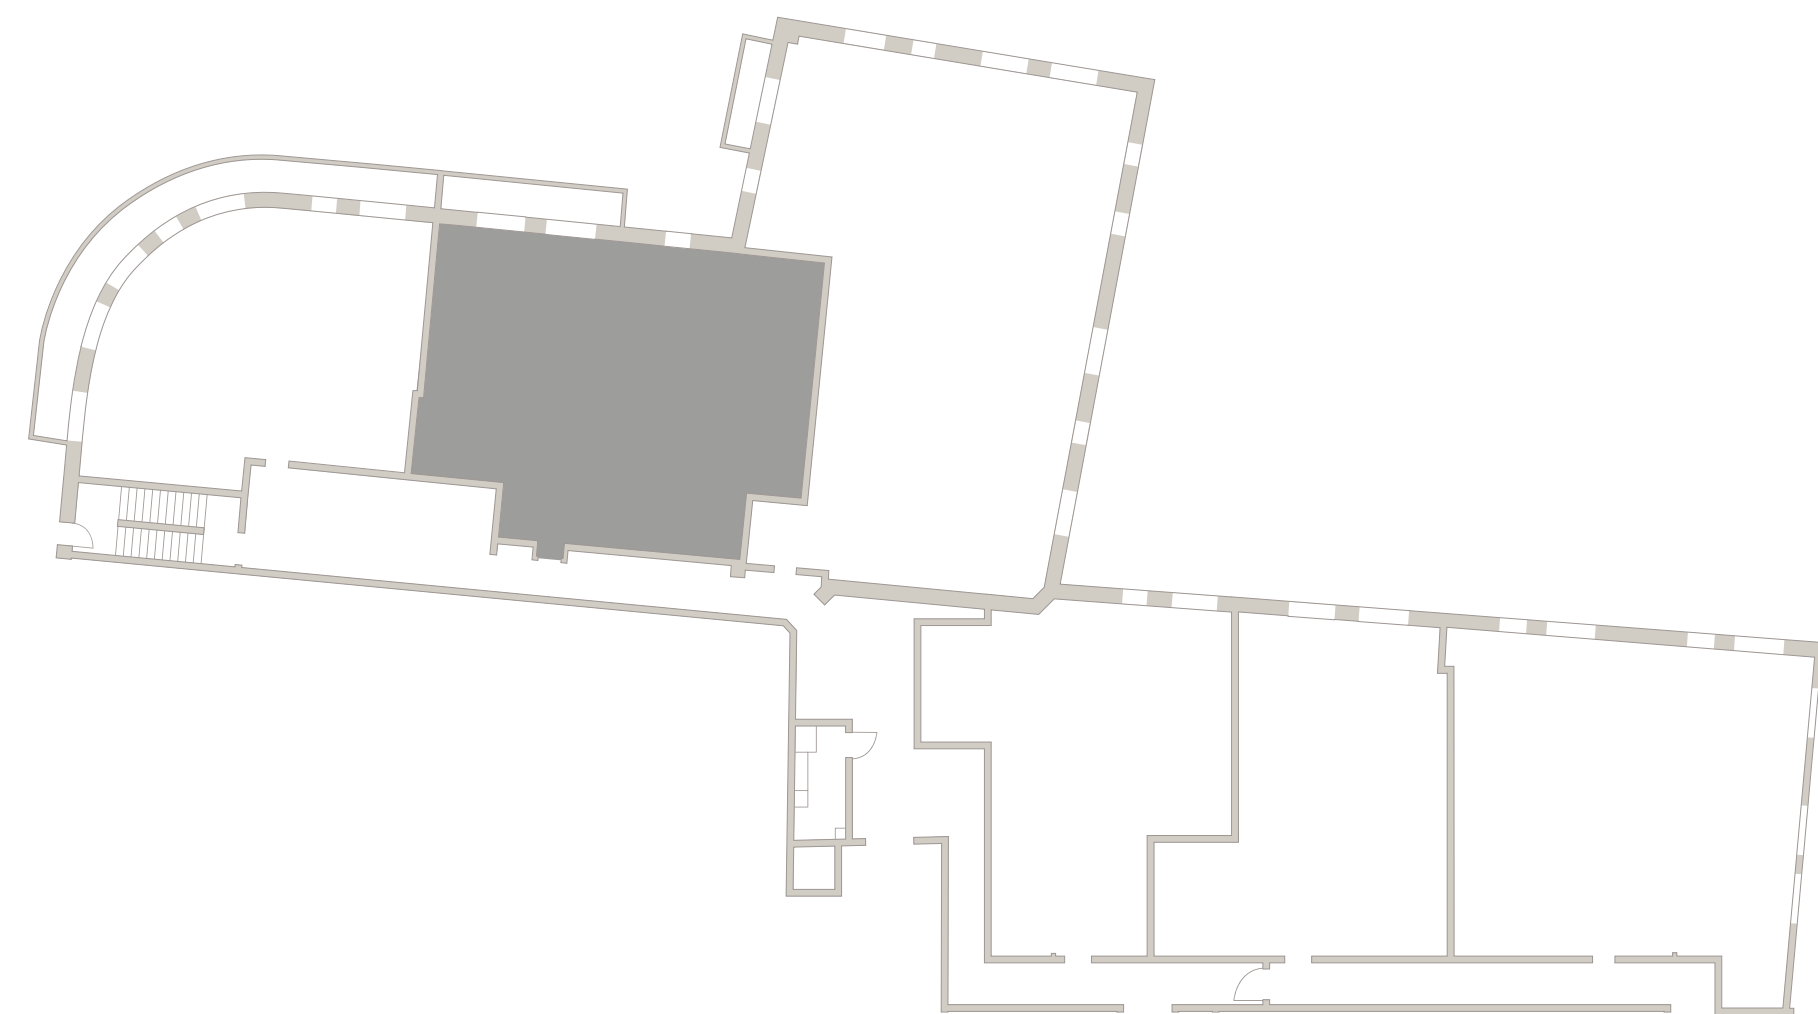

4 ЭТАЖ

# TURANDOT

КЛУБНЫЙ ДОМ

402  
Площадь — 159,30 М<sup>2</sup>  
Спален — 2

Средний Николопесковский

N

Большой Николопесковский

Малый Николопесковский

Арбат