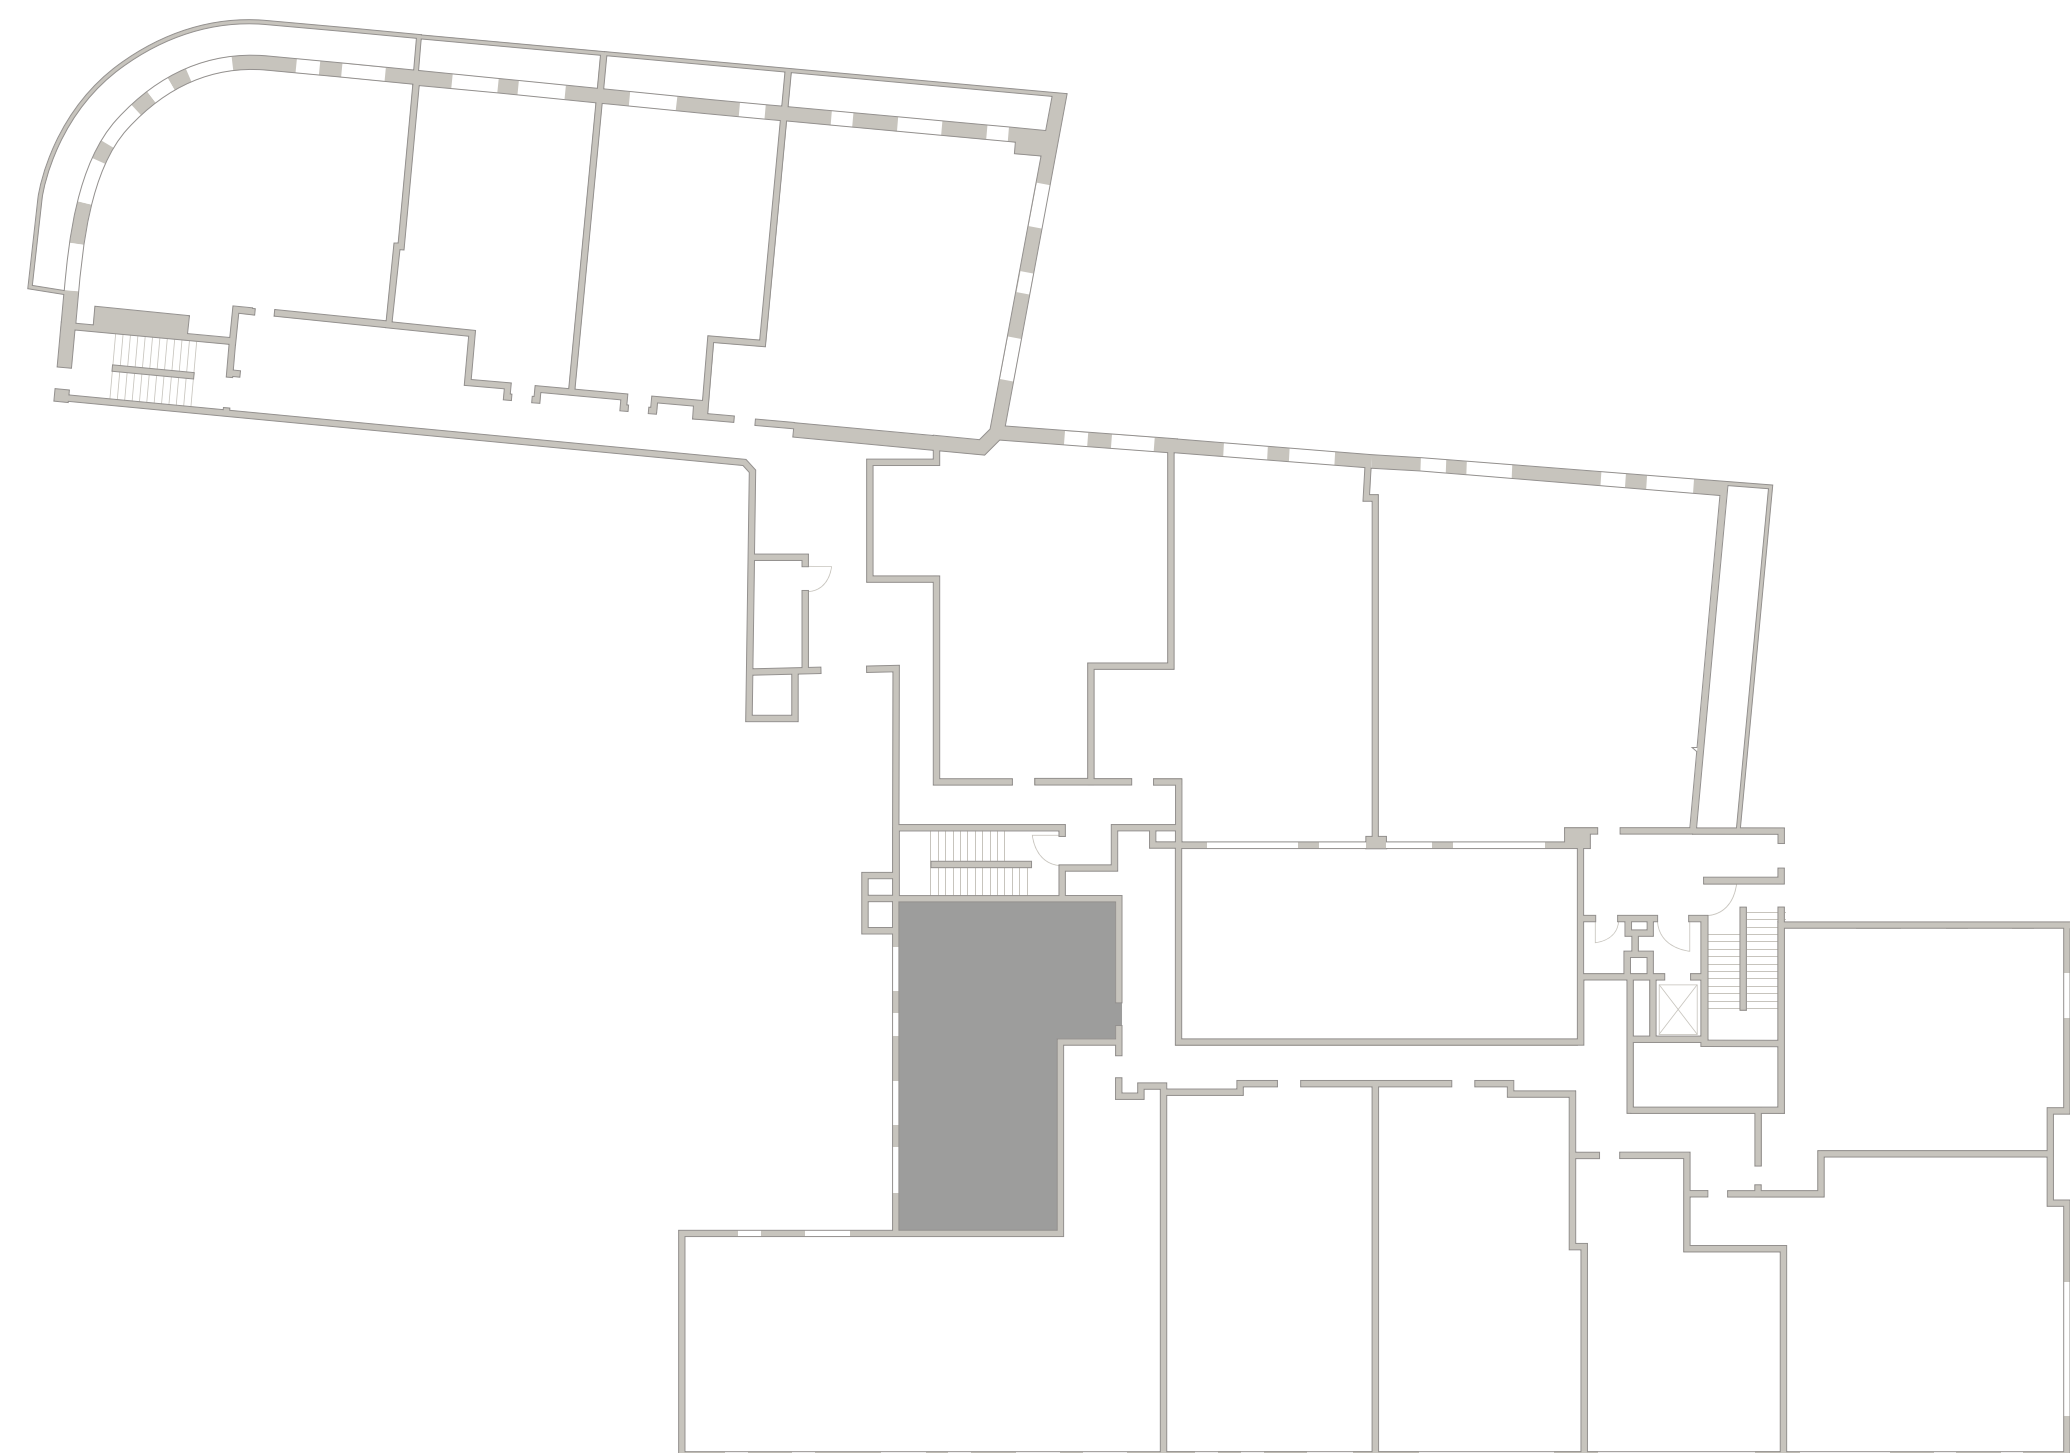

6 ЭТАЖ

TURANDOT

КЛУБНЫЙ ДОМ

Большой Николопесковский

614
Площадь — 92,70 М²
Спален — 1

Средний Николопесковский

N

Малый Николопесковский