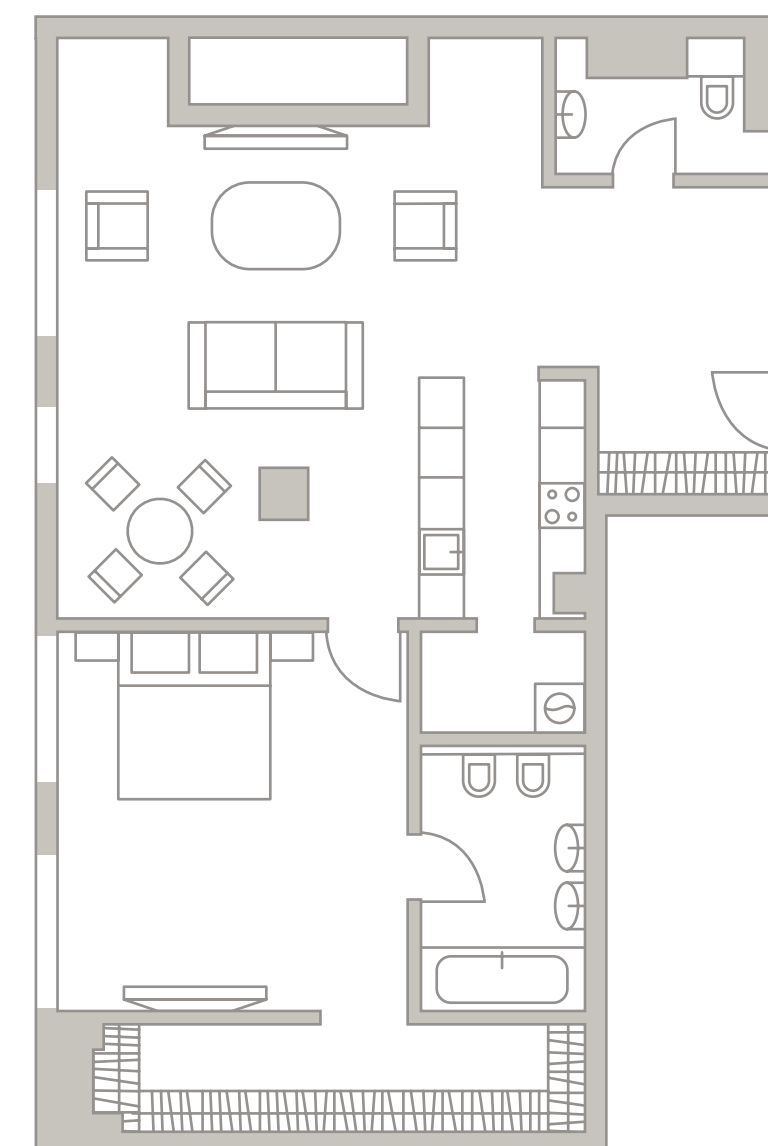

6 ЭТАЖ

TURANDOT

КЛУБНЫЙ ДОМ

Большой Николопесковский

614
Площадь — 92,70 М²
Спален — 1

Средний Николопесковский

N

Малый Николопесковский