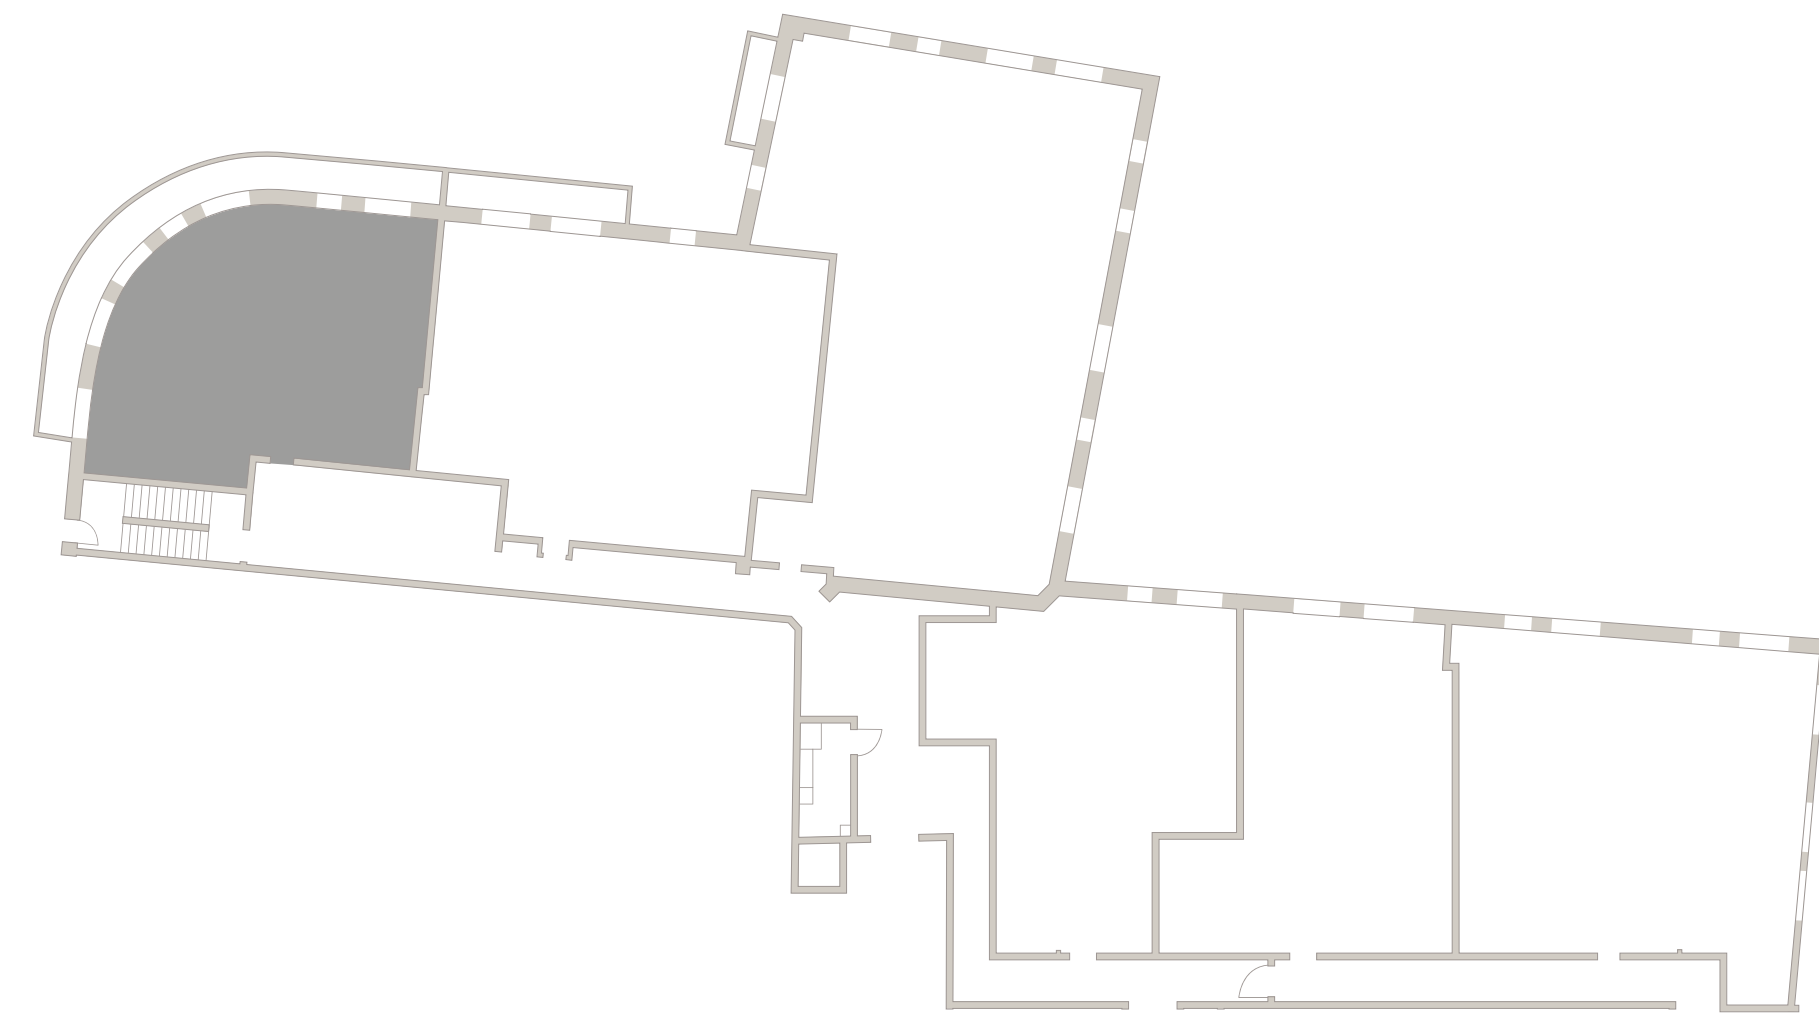

4 ЭТАЖ

TURANDOT

КЛУБНЫЙ ДОМ

401
Площадь — 121,62 М²
Спален — 2

Средний Николопесковский

N

Большой Николопесковский

Малый Николопесковский