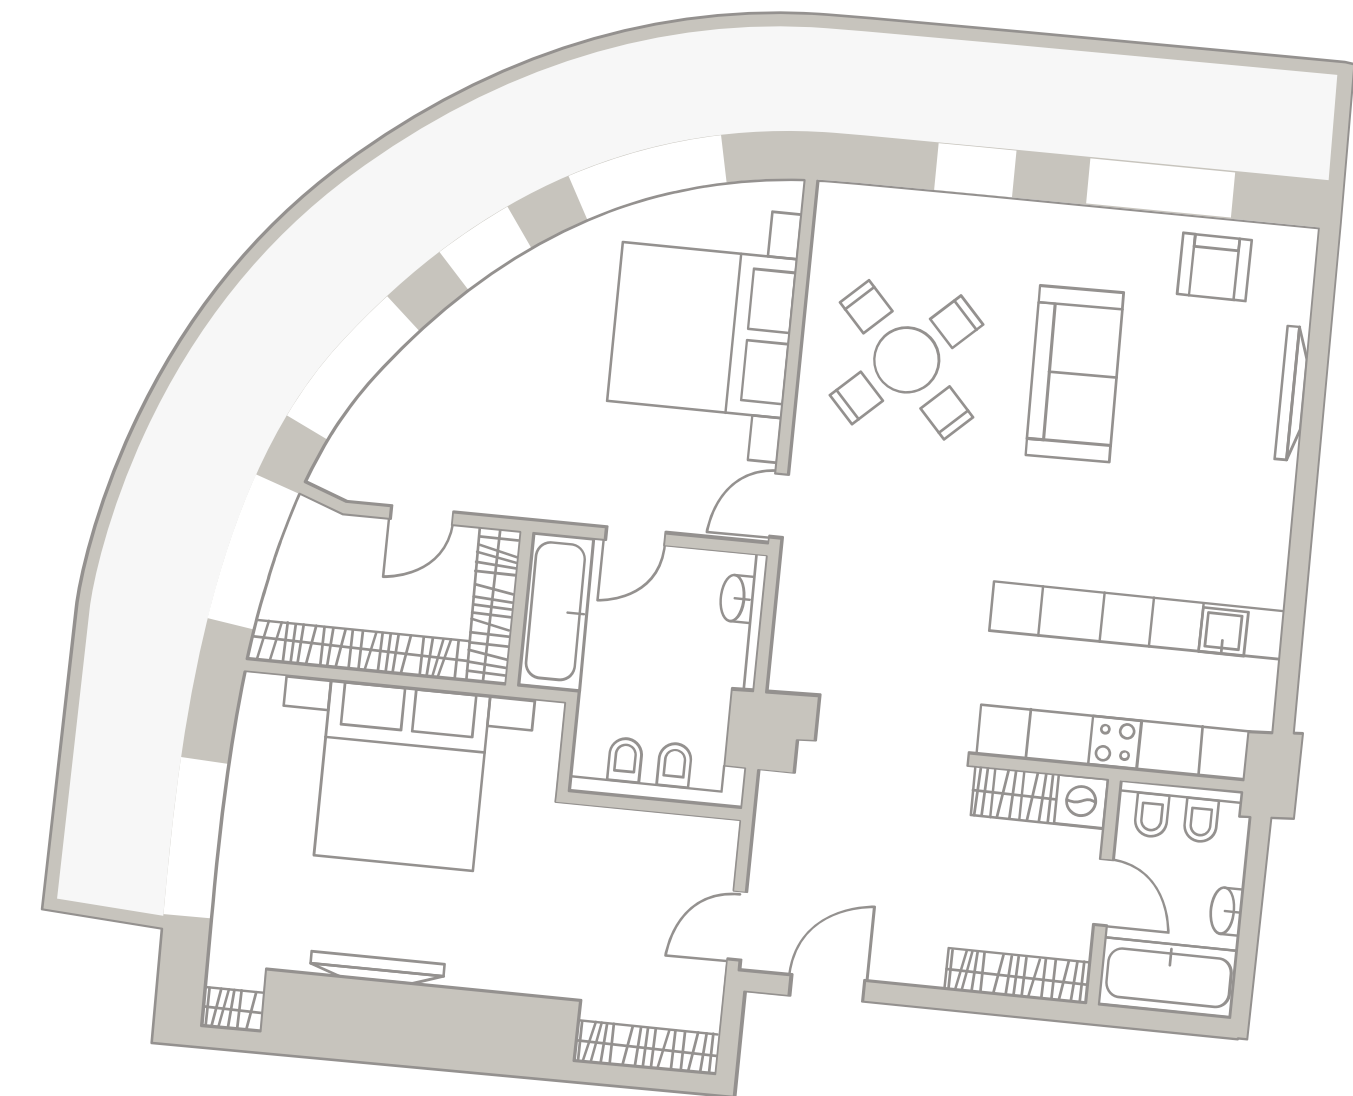

4 ЭТАЖ

TURANDOT

КЛУБНЫЙ ДОМ

401
Площадь — 121,62 М²
Спален — 2

Средний Николопесковский

N

Большой Николопесковский

Малый Николопесковский