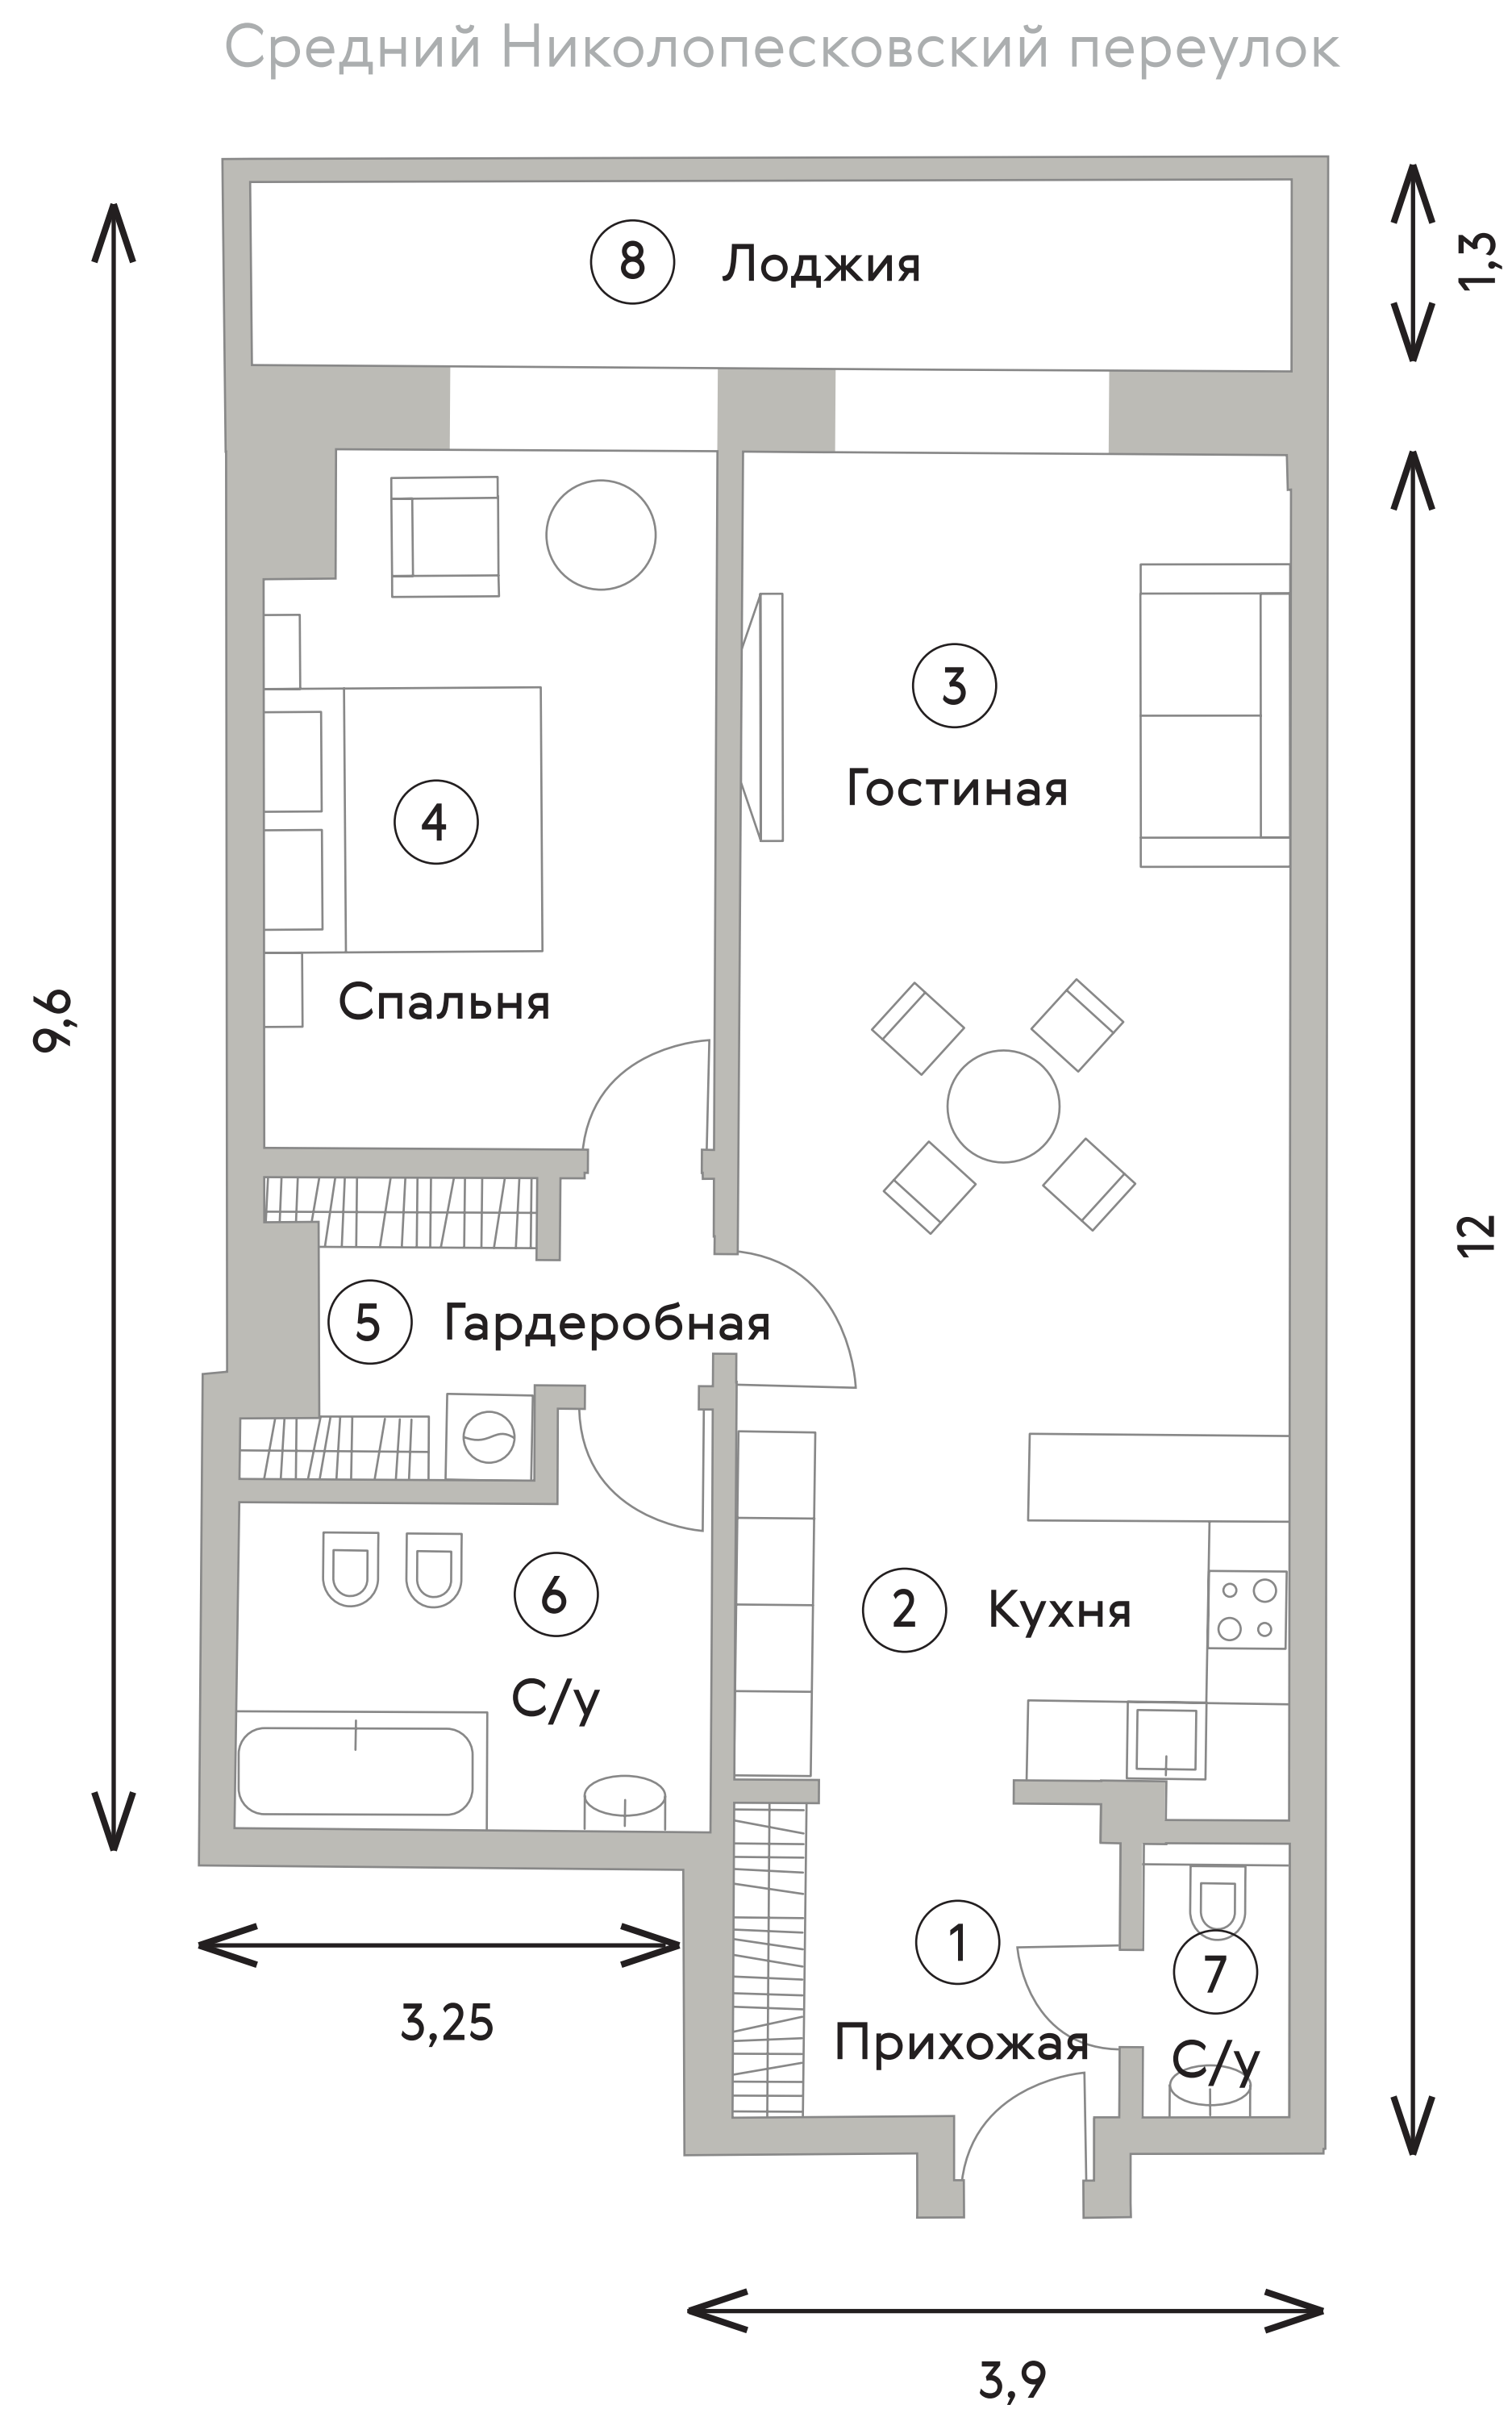

TURANDOT RESIDENCES

MOSCOW

7 Этаж

№. 702

76,0 м²

h потолка: 3,3 м

	НАИМЕНОВАНИЕ	ПЛОЩАДЬ, М ²
1	Прихожая	6,1
2	Кухня	14,8
3	Гостиная	21
4	Спальня	15,9
5	Гардеробная	5,8
6	Сан.узел	7,8
7	Сан.узел гостевой	2
8	Лоджия	9,9

Большой Николопесковский переулок

Малый Николопесковский переулок

улица Арбат